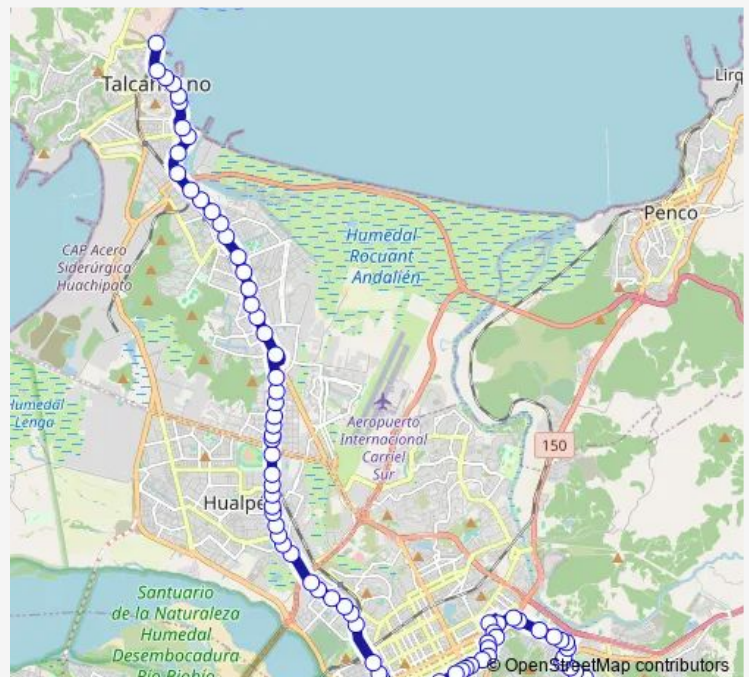

Friday 06:00-23:30

Saturday 06:00-23:45

Sunday 06:00-23:45

Route info

Direction: Calle Dos - Pje Seis

Stops: 83

Trip Duration: 1 hour 7 min

560 — Puerta Los Leones

Lientur - Barros Arana

Roosevelt - Bdo O'Higgins

Bdo O'Higgins - Galvarino

O'Higgins - entre Lautaro y Janequeo

Bdo O'Higgins - Paicavi

Bdo O'Higgins - Ongolmo

O'Higgins - entre Ongolmo y Orompello

Ymca - entre Castellón y Colo Colo

Autopista Conce. Talcahuano - Los Aleites

Colon - Los Geranios

Colon - Petunias

Colon - Las Rosas

Colon - Juan Guillermo Sosa

Colon - Villa El Sauce

Colon - Manuel Zañartu

Colon - Iquique