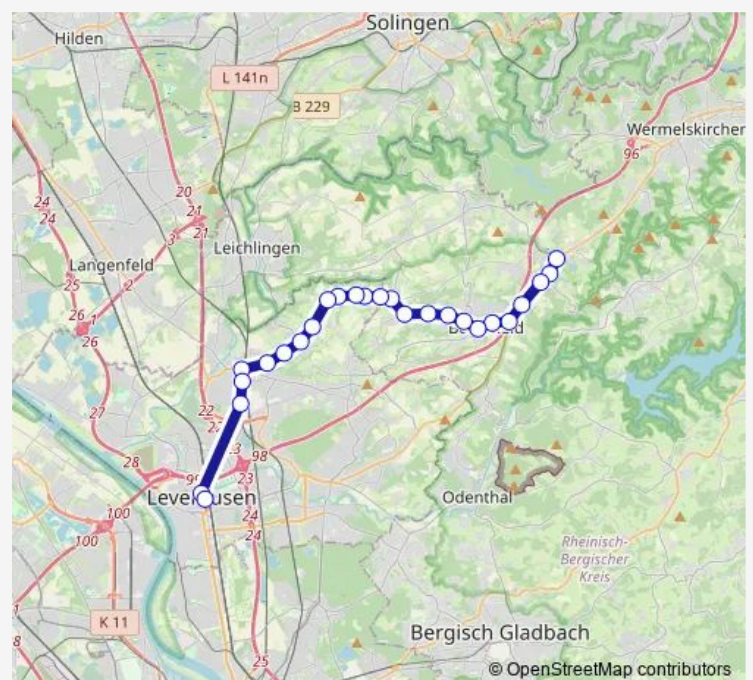

Leverkusen Bergisch-Neukirchen Am Plattenbusch

Leverkusen Opladen Am Wasserturm

Route schedule

Burscheid Hilgen Raiffeisenplatz — Wiesdorf Leverkusen
Mitte Bf

Monday 04:39-00:09⁺¹

Tuesday 04:39-00:09⁺¹

Wednesday 04:39-00:09⁺¹

Thursday 04:39-00:09⁺¹

Friday 04:39-00:09⁺¹

Saturday 06:06-00:09⁺¹

Sunday 08:09-23:09

Route info

Direction: Burscheid Hilgen Raiffeisenplatz

Stops: 26

Trip Duration: 0 hour 42 min

Leverkusen Opladen Rennbaumstr.

Leverkusen Opladen Bf

Leverkusen Opladen Bahnstadt West

Leverkusen Wiesdorf Rathaus-Galerie

Wiesdorf Leverkusen Mitte Bf

Direction

Wiesdorf Leverkusen Mitte Bf — Burscheid Hilgen Raifeisenplatz

Wednesday 04:49-00:36⁺¹

Thursday 04:49-00:36⁺¹

Friday 04:49-23:09

Saturday 06:29-23:09

Sunday 08:09-23:09

Route info

Direction: Wiesdorf Leverkusen Mitte Bf

Stops: 26