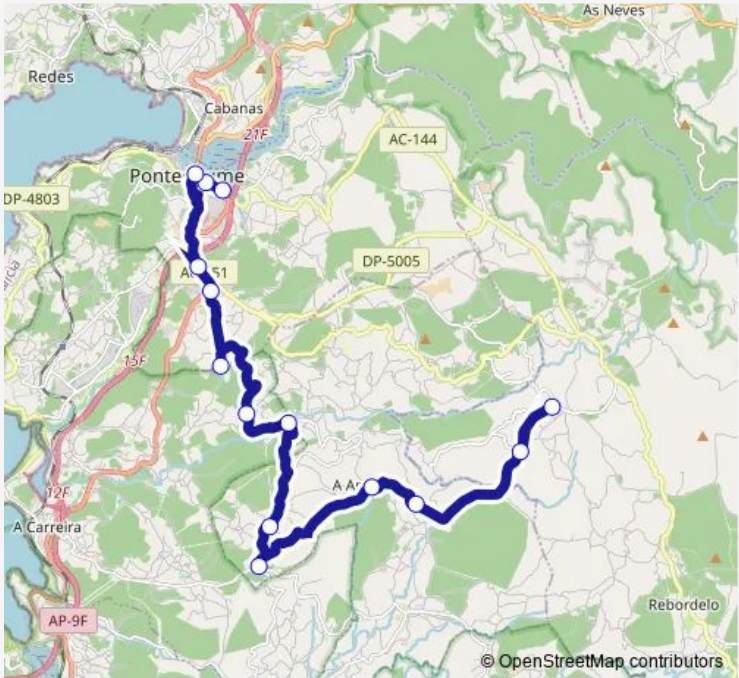

Bus XG639009 Centro salud Pontedeume - Vilachá

[Go to website](#)

Direction
 Vilachá — Centro Salud Pontedeume
 14 stops
[Open route schedule](#)

- Vilachá
- Penedo
- Pachote
- Vilarmaior
- O Tres
- A Rúa
- A Rampla
- As Pedrosas-Escorial
- OS Castros
- Ceip Plurilingüe DE Andra
- Campolongo
- Pontedeume
- Pontedeume (Institutos)
- Centro Salud Pontedeume

Route schedule
 Vilachá — Centro Salud Pontedeume

Monday	08:35
Tuesday	08:35
Wednesday	08:35
Thursday	08:35
Friday	08:35
Saturday	—
Sunday	—

Route info
 Direction: Vilachá
 Stops: 14
 Trip Duration: 0 hour 50 min

XG639009 — Centro salud Pontedeume - Vilachá **BusMaps**

Direction

Centro Salud Pontedeume — Vilachá

14 stops

[Open route schedule](#)

Centro Salud Pontedeume

Pontedeume (Institutos)

Pontedeume

Pachote

Penedo

Vilachá

Route schedule

Centro Salud Pontedeume — Vilachá

Monday	14:40
Tuesday	14:40
Wednesday	14:40
Thursday	14:40
Friday	14:40
Saturday	—
Sunday	—

Route info

Direction: Centro Salud Pontedeume