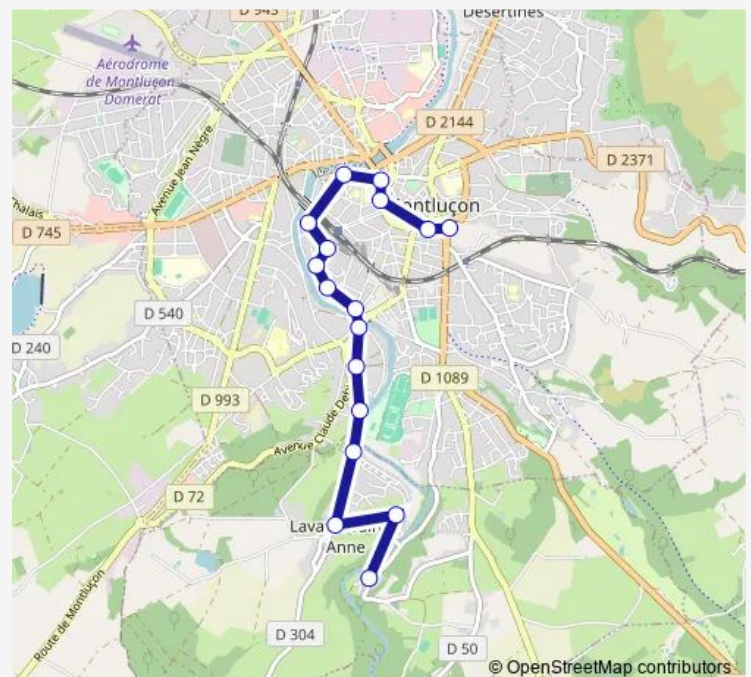

Place du Prieuré — Lycée Mme de Staël

Monday 07:10-13:25

Tuesday 07:10-13:25

Wednesday 07:10-13:25

Thursday 07:10-13:25

Friday 07:10-13:25

Saturday —

Sunday —

Route info

Direction: Place du Prieuré

Stops: 17

Trip Duration: 0 hour 20 min

G — Ligne G Jan22

BusMaps

Direction

Lycée Mme de Staël — Place du Prieuré

Place du Prieuré

Route schedule

Lycée Mme de Staël — Place du Prieuré

Monday 12:25-18:20

Tuesday 12:25-18:20

Wednesday 12:25-18:20

Thursday 12:25-18:20

Friday 12:25-18:20