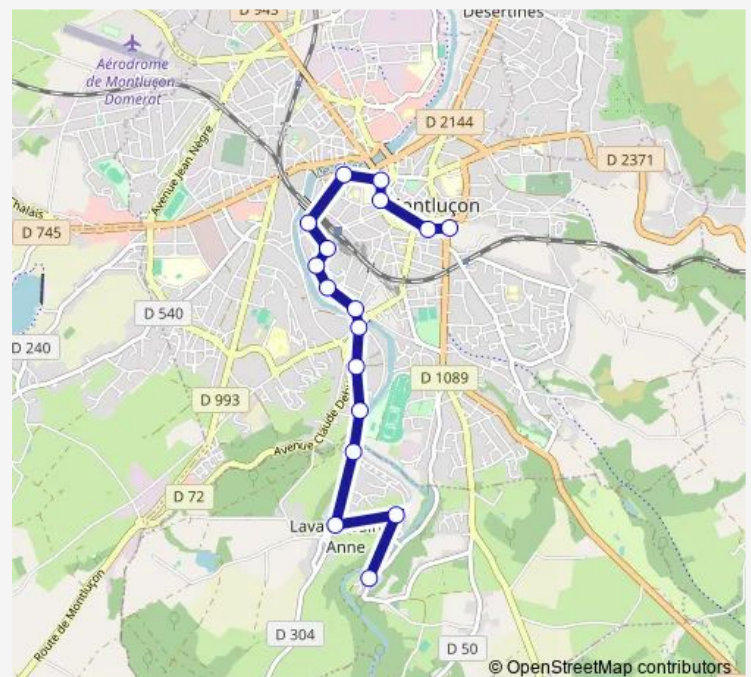

Place du Prieuré — Lycée Mme de Staël

Monday 07:10-13:25

Tuesday 07:10-13:25

Wednesday 07:10-13:25

Thursday 07:10-13:25

Friday 07:10-13:25

Saturday —

Sunday —

Route info

Direction: Place du Prieuré

Stops: 17

Trip Duration: 0 hour 20 min

G — Ligne G Jan22

Direction

Lycée Mme de Staël — Place du Prieuré

15 stops

Alfred de Vigny

Dr Roux

Le Gué

Bois de la Brosse

Beaurivage

Le Theil

Passage à Niveau

Place du Prieuré

Route schedule

Lycée Mme de Staël — Place du Prieuré

Monday 12:25-18:20

Tuesday 12:25-18:20

Wednesday 12:25-18:20

Thursday 12:25-18:20

Friday 12:25-18:20

Saturday —