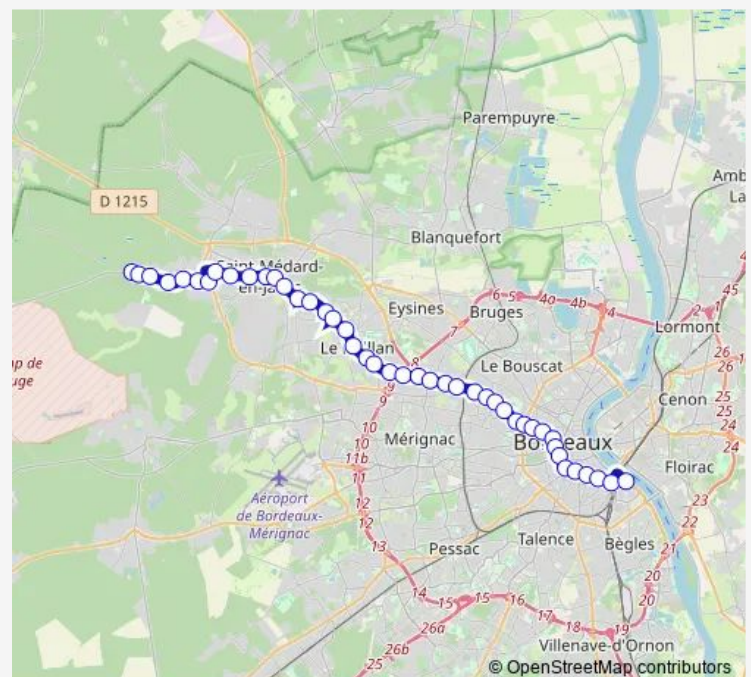

### Direction

Meca — Issac

45 stops

[Open route schedule](#)

- Meca
- Meca (Paludate)
- Gare Saint-Jean
- Lycée Gustave Eiffel
- Capucins
- Victoire (A. Briand)
- Bourse du Travail
- Palais de Justice
- Gambetta Mériadeck
- Saint-Seurin
- Lycée Camille Jullian
- Croix Blanche
- Barrière Saint Médard
- Parc bordelais
- Grand-Lebrun
- Caudéran Centre
- Collège Saint-André
- Stade Stéhélin
- Cage verte
- Caillou
- Le Grand Louis

### Route info

Direction: Meca

Stops: 45

Trip Duration: 1 hour 13 min

G — BUS Express G

BusMaps

La Forêt

Germaine Tillion