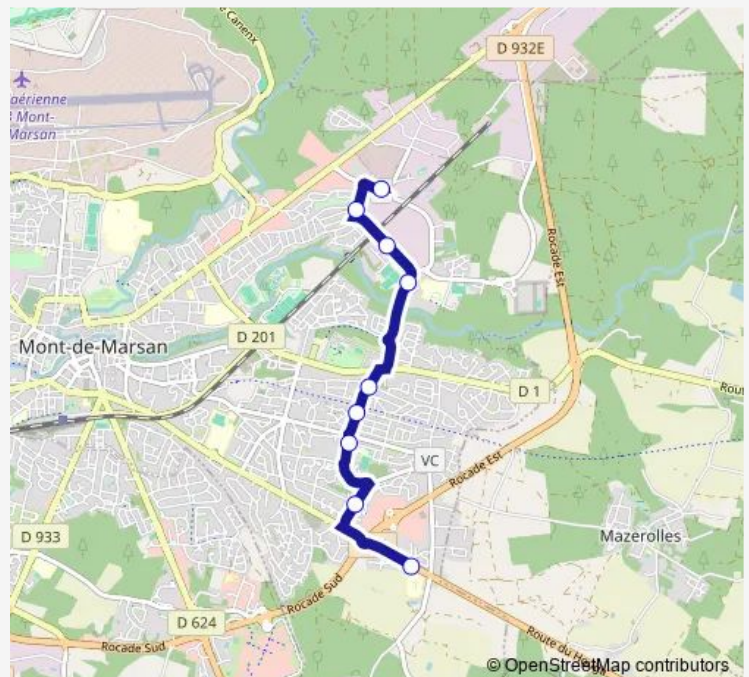

**Direction**

Mi-Carrère — Marcadé

9 stops

[Open route schedule](#)

Mi-Carrère

Barbe d'Or

Zone Industrielle du Conte

Pémégnan

## Route schedule

Mi-Carrère — Marcadé

Monday 12:15-16:40

Tuesday 12:15-16:40

Wednesday 12:15-16:40

Thursday 12:15-16:40

Friday 12:15-16:40

Saturday —

## Route info

Direction: Mi-Carrère

Stops: 9

Trip Duration: 0 hour 15 min

G — Ligne G

**Direction**

Marcadé — Mi-Carrère

9 stops

[Open route schedule](#)

Marcadé

Louis Papy

Ecoles du Beillet

Sénateur Daraignez

Lacrouts

Pémégnan

Zone Industrielle du Conte