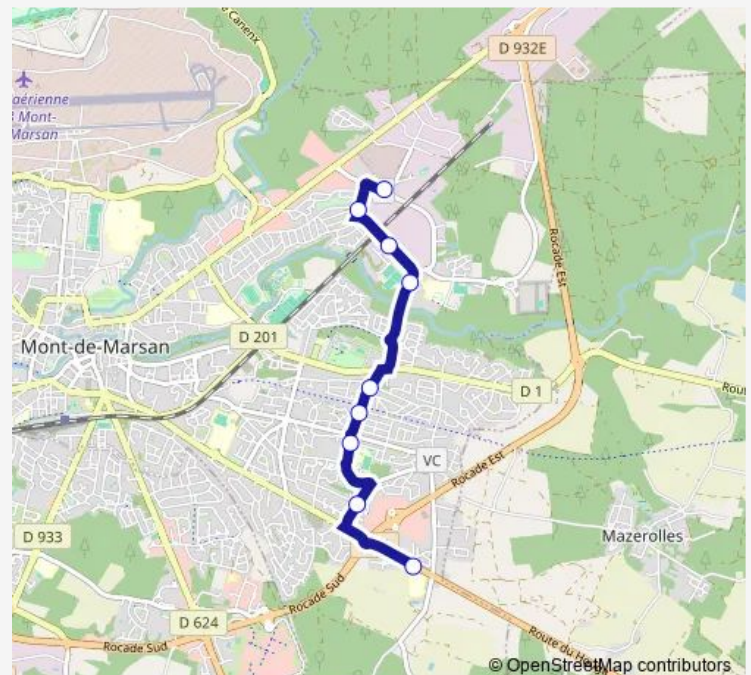

Zone Industrielle du Conte

Pémégnan

Lacrouts

Sénateur Daraignez

Ecoles du Beillet

Louis Papy

Marcadé

Route schedule

Mi-Carrère — Marcadé

Monday 12:15-16:40

Tuesday 12:15-16:40

Wednesday 12:15-16:40

Thursday 12:15-16:40

Friday 12:15-16:40

Saturday —

Sunday —

Route info

Direction: Mi-Carrère

Stops: 9

Trip Duration: 0 hour 15 min

G — Ligne G

Direction

Marcadé — Mi-Carrère

9 stops

[Open route schedule](#)

Marcadé

Louis Papy

Ecoles du Beillet

Sénateur Daraignez

Lacrouts

Pémégnan

Zone Industrielle du Conte