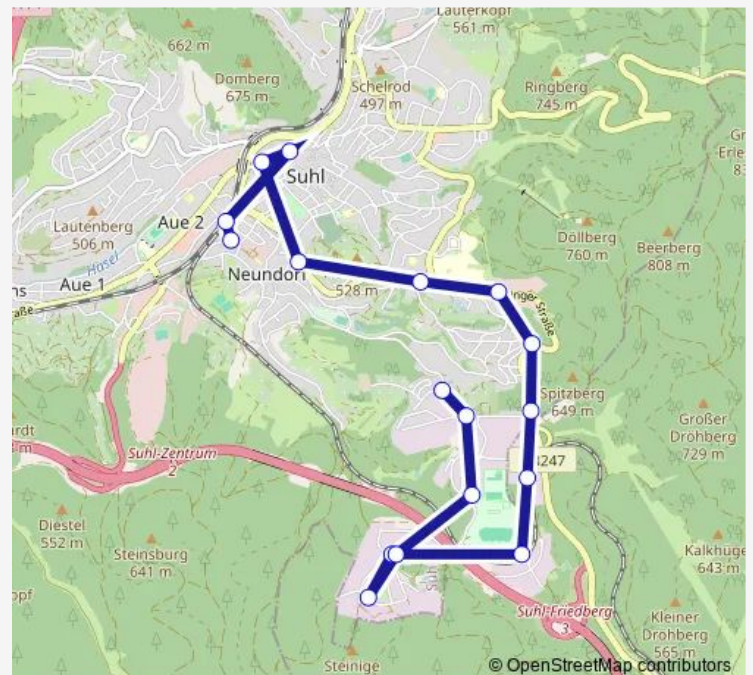

### Route schedule

Friedberg, Wendeplatz — Suhl, Zentrum

Monday	15:08
Tuesday	15:08
Wednesday	15:08
Thursday	15:08
Friday	15:08
Saturday	—
Sunday	—

### Route info

Direction: Friedberg, Wendeplatz

Stops: 15

Trip Duration: 0 hour 19 min

**Direction**

Suhl, Am Bahndamm — Friedberg, Wendeplatz

17 stops

[Open route schedule](#)

Suhl, Am Bahndamm

Suhl, Bahnhof

Suhl, Zentrum

Suhl, Friedrich-König-Straße

Suhl, Windeweg

Suhl, Schleusinger Straße / Döllberg

Suhl, Schleusinger Straße

Friedberg, Siedlung

## Route info

Direction: Suhl, Am Bahndamm

Stops: 17

Trip Duration: 0 hour 26 min