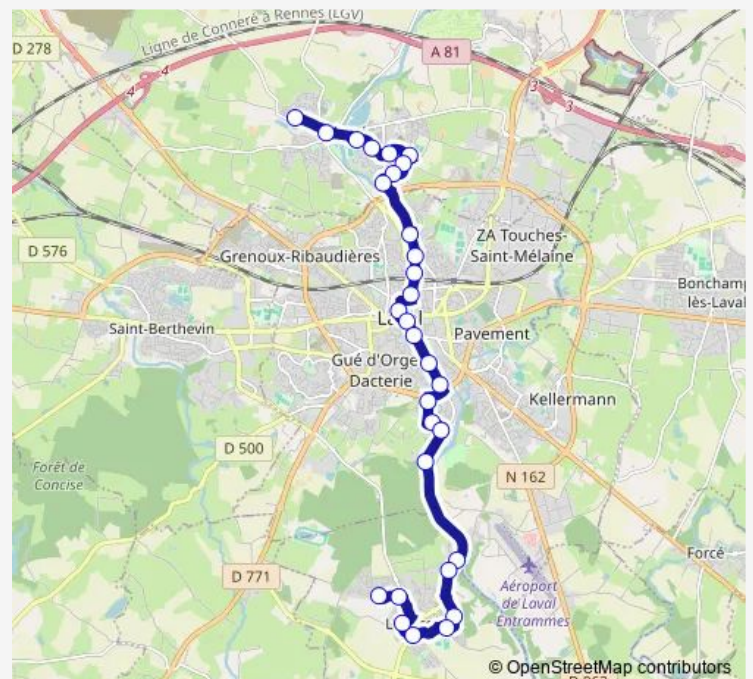

### Route schedule

Orée du Bois — Saint-Roch

Monday 06:30-19:59

Tuesday 06:30-19:59

Wednesday 06:30-19:59

Thursday 06:30-19:59

Friday 06:30-19:59

Saturday 07:18-20:05

### Route info

Direction: Orée du Bois

Stops: 30

Trip Duration: 0 hour 43 min

G — Ligne G

Eglantine

Parc des Sports

Bordagers

## Route info

Direction: Saint-Roch

Stops: 30

Trip Duration: 0 hour 38 min

Peignerie

Bourienne

Sources

Aubépin