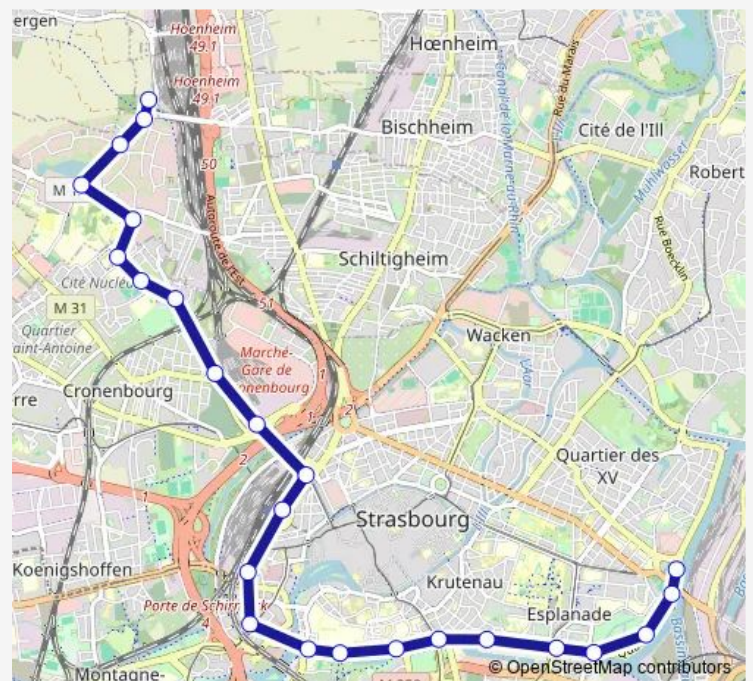

Direction

Rotterdam — Espace Européen de l' Entreprise

24 stops

[Open route schedule](#)

- Rotterdam
- Stade Vauban
- Parc de la Citadelle
- Danube Le Vaisseau
- Winston Churchill
- Presqu'île André Malraux
- Etoile Bourse
- Hôtel de Police
- Hôpital Civil
- Lycée Pasteur
- Laiterie
- Porte Blanche
- Gare Centrale
- Wilson
- Gare aux Marchandises
- Hochfelden
- Rieth
- Lavoisier
- Arago
- Copenhague
- Londres

Route schedule

Rotterdam — Espace Européen de l' Entreprise

Monday	04:10-00:20 ⁺¹
Tuesday	04:10-00:20 ⁺¹
Wednesday	04:10-00:20 ⁺¹
Thursday	04:10-00:20 ⁺¹
Friday	04:10-00:20 ⁺¹
Saturday	04:10-00:20 ⁺¹
Sunday	05:04-00:20 ⁺¹

Route info

Direction: Rotterdam

Stops: 24

Trip Duration: 0 hour 35 min

G — Rotterdam - Gare - Espace Européen de l' Entreprise

Vienne

Chambre de Métiers

Espace Européen de l' Entreprise

Direction

Rotterdam — Espace Européen de l' Entreprise

24 stops

[Open route schedule](#)

Rotterdam

Stade Vauban

Parc de la Citadelle

Danube Le Vaisseau