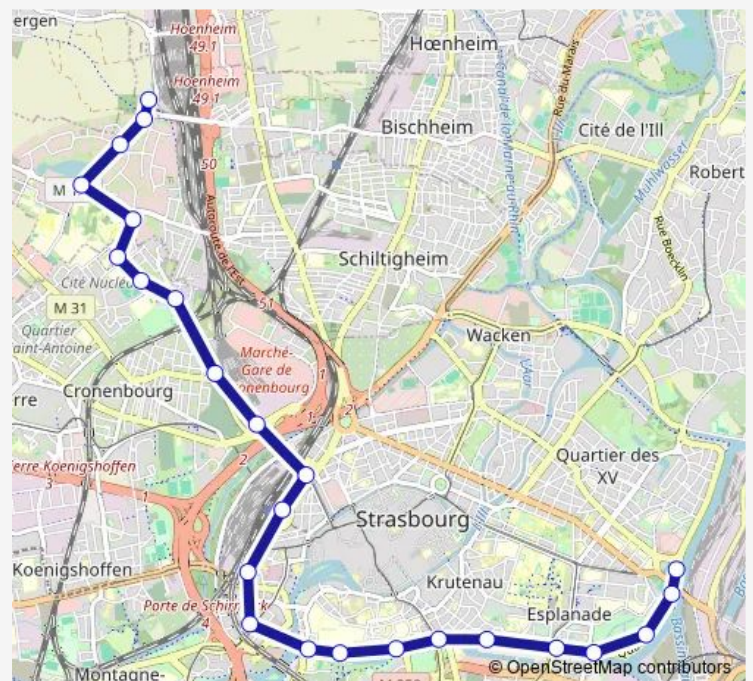

Direction

Rotterdam — Espace Européen de l' Entreprise

24 stops

[Open route schedule](#)

Rotterdam

Stade Vauban

Parc de la Citadelle

Danube Le Vaisseau

Gare Centrale

Wilson

Gare aux Marchandises

Hochfelden

Rieth

Lavoisier

Arago

Copenhague

Saturday 04:30-20:10

Sunday 05:25-20:00

Route info

Direction: Rotterdam

Stops: 24

Trip Duration: 0 hour 35 min

G — Rotterdam - Gare - Espace Européen de l' Entreprise

Vienne

Chambre de Métiers

Espace Européen de l' Entreprise

Direction

Rotterdam — Espace Européen de l' Entreprise

24 stops

[Open route schedule](#)

Rotterdam

Stade Vauban