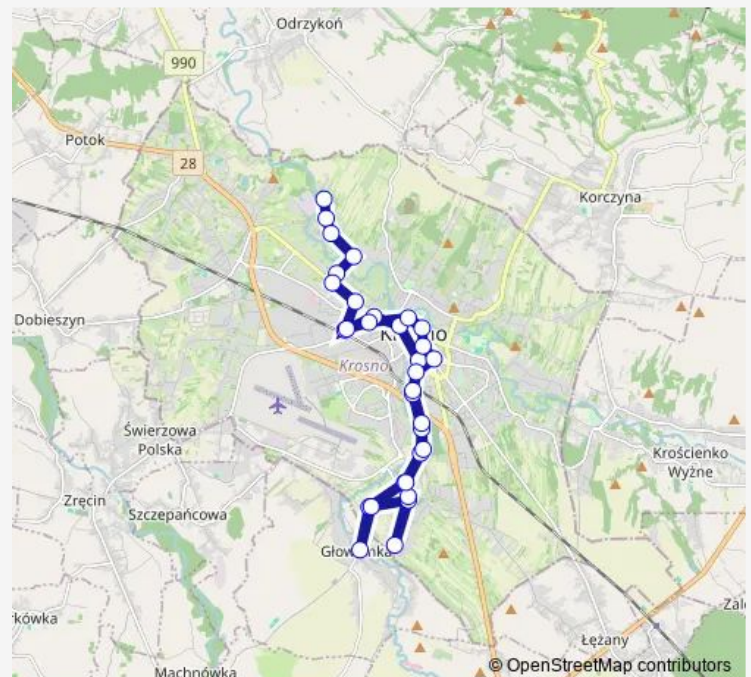

Suchodół Góra 01

Suchodół Dom Ludowy 01

Suchodół Henczlówka 12

Route schedule

Wierzbowa 03 — Wierzbowa 03

Monday 08:25-12:00

Tuesday 08:25-12:00

Wednesday 08:25-12:00

Thursday 08:25-12:00

Friday 08:25-12:00

Saturday —

Sunday —

Route info

Direction: Wierzbowa 03

Stops: 41

Trip Duration: 1 hour 6 min

■ G — Linia G

BusMaps

Głowienka Dom Ludowy 02g

Suchodół Henczlówka 11

Suchodół Pomnik 09

Suchodół Sapia Góra 07

Wyszyńskiego Cmentarz 05

Grodzka Szpital 03