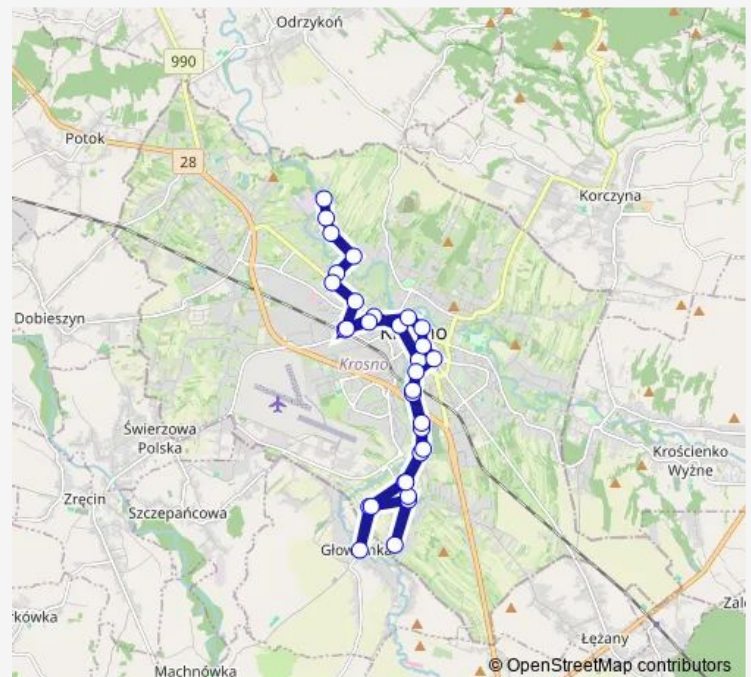

Suchodół Sapia Góra 07

Wyszyńskiego Cmentarz 05

Grodzka Szpital 03

Route schedule

Huta Techniczna 02 — Mielczarskiego Dworzec 02

Monday —

Tuesday —

Wednesday —

Thursday —

Friday —

Saturday 14:11

Sunday —

Route info

Direction: Huta Techniczna 02

Stops: 28

Trip Duration: 0 hour 37 min

■ G — Linia G

BusMaps

Grodzka Kino 01

Plac Monte Cassino 01

Staszica 01

Legionów 03

Legionów - Stadion 01

Lewakowskiego 01

Mielczarskiego Dworzec 02

Direction

Wierzbowa 03 — Mielczarskiego Dworzec 02

32 stops

[Open route schedule](#)

Wierzbowa 03

Kopernika Zaścianek 03

Kopernika 01