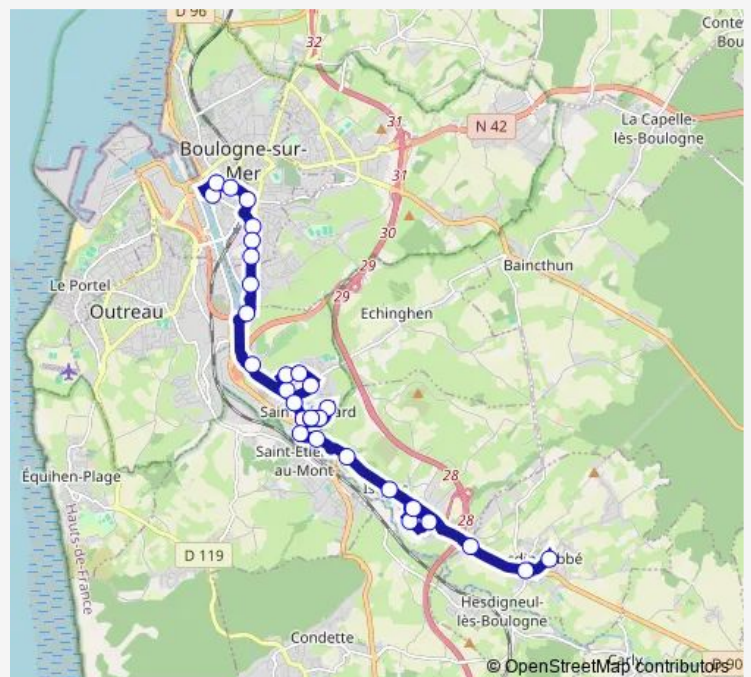

Général de Gaulle

Avenue du Moulin

Léo Delibes

Avenue du Moulin

Bertrand Crouy

La Vallée

Rte d'Echinghen

Hirondelles

Cité Aurore

Beaucerf

Petit Caporal

Route schedule

Hesdin l'Abbé les Ecoles — Station Liane - Quai 4

Monday	06:50-15:50
Tuesday	06:50-15:50
Wednesday	06:50-15:50
Thursday	06:50-15:50
Friday	06:50-15:50
Saturday	06:50-16:10
Sunday	15:39

Route info

Direction: Hesdin l'Abbé les Ecoles

Stops: 29

Trip Duration: 0 hour 41 min

Pitendal

Le Plateau

La Madeleine

Rosny

Henneguelle

Auguste Comte

Lumière

Station Liane - Quai 4

Direction

Hesdin l'Abbé les Ecoles — Station Liane - Quai 4

30 stops

[Open route schedule](#)