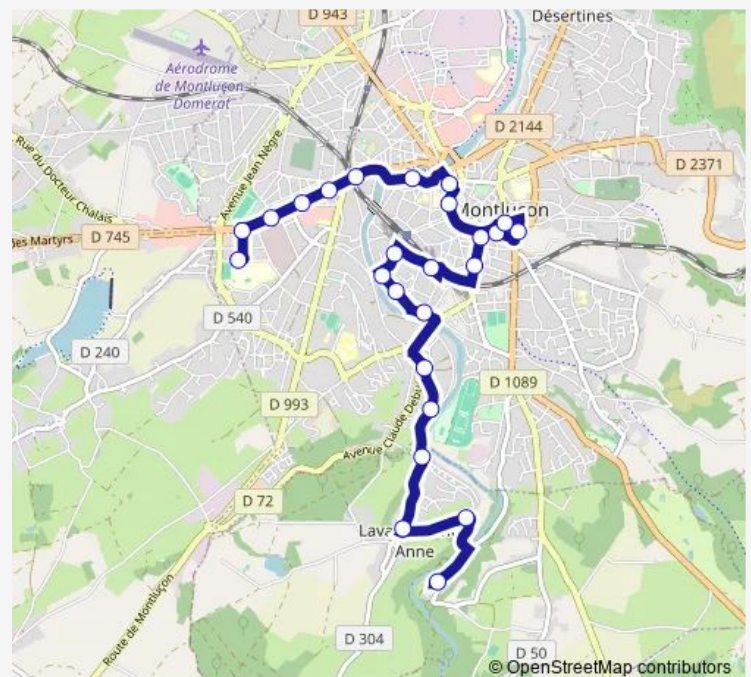

Bois de la Brosse

Route schedule

Lycée Paul Constans — Place du Prieuré

Monday 12:30-18:15

Tuesday 12:30-18:15

Wednesday 12:30-18:15

Thursday 12:30-18:15

Friday 12:30-18:15

Saturday —

Sunday —

Route info

Direction: Lycée Paul Constans

Stops: 25

Trip Duration: 0 hour 32 min

G — Ligne G Sept23

Beaurivage

Theil

Passage à Niveau

Place du Prieuré

Direction

Place du Prieuré — Lycée Mme de Staël

17 stops

[Open route schedule](#)

Place du Prieuré

Passage à Niveau

Theil

Beaurivage

Bois de la Brosse

Gué

Appienne

Dr Roux

Alfred de Vigny