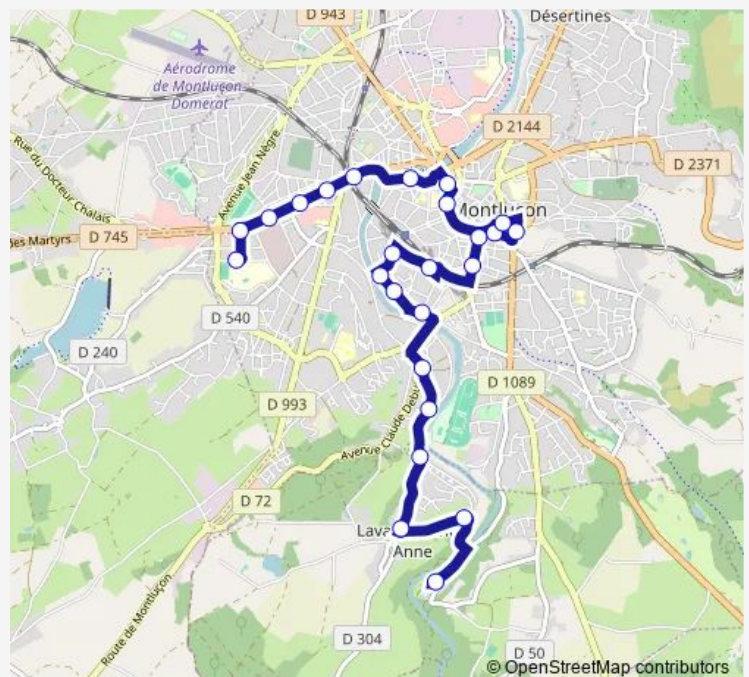

Bois de la Brosse

Route schedule

Lycée Paul Constans — Place du Prieuré

Monday 12:30-18:15

Tuesday 12:30-18:15

Wednesday 12:30-18:15

Thursday 12:30-18:15

Friday 12:30-18:15

Saturday —

Sunday —

Route info

Direction: Lycée Paul Constans

Stops: 25

Trip Duration: 0 hour 32 min

G — Ligne G Sept23

Beaurivage

Theil

Passage à Niveau

Place du Prieuré

Direction

Place du Prieuré — Lycée Mme de Staël

17 stops

[Open route schedule](#)

Place du Prieuré

Passage à Niveau

Theil

Beaurivage

Bois de la Brosse

Gué

Appienne

Dr Roux

Alfred de Vigny