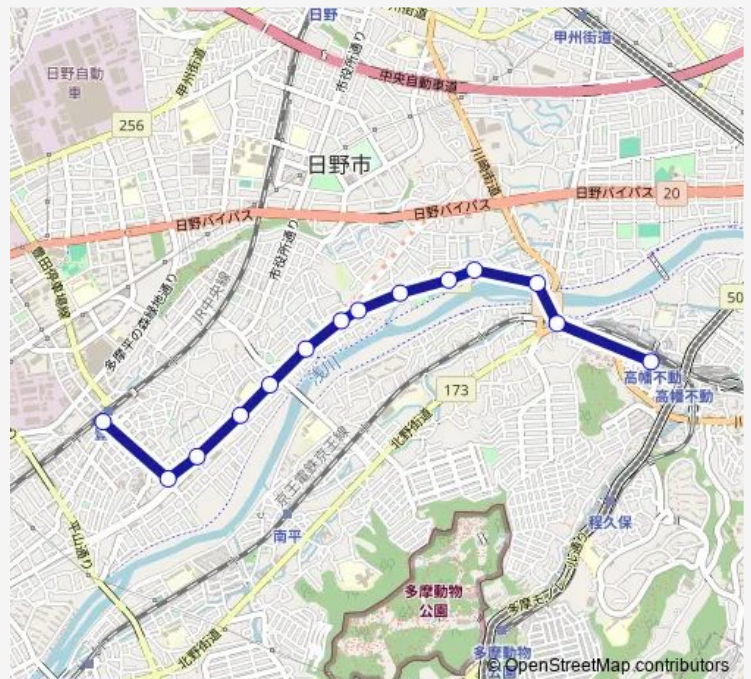

日野市民プール

堀之内緑道

第一住宅

東豊田一丁目

一番橋西

豊田小学校入口

豊田一丁目

豊田駅南入口

Saturday 07:10-19:10

Sunday 07:10-19:10

Route info

Direction: 高幡不動駅

Stops: 13

Trip Duration: 0 hour 20 min

川辺堀内

Direction

豊田駅南口 — 高幡不動駅

14 stops

[Open route schedule](#)

豊田駅南口

豊田駅南入口

豊田一丁目

豊田小学校入口

一番橋西