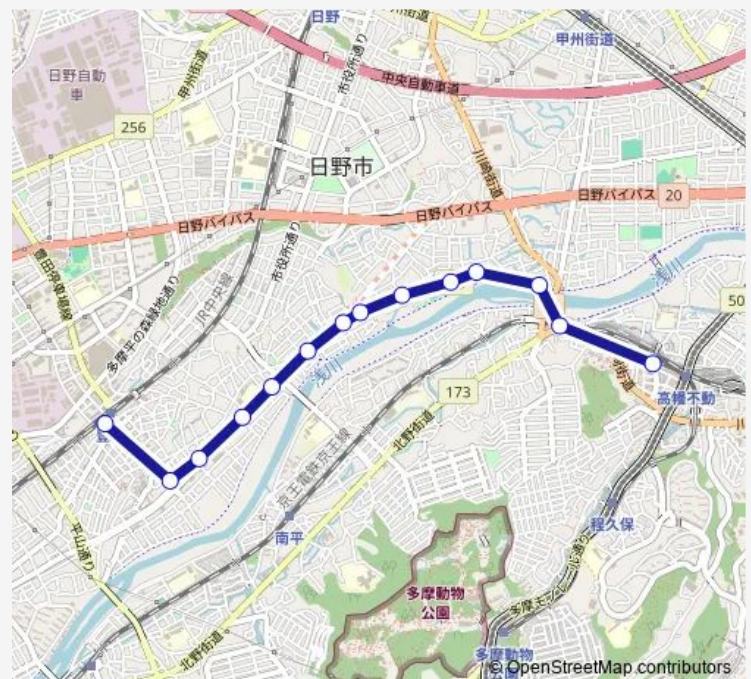

日野市民プール

堀之内緑道

第一住宅

東豊田一丁目

一番橋西

豊田小学校入口

豊田一丁目

豊田駅南入口

Saturday 07:10-19:10

Sunday 07:10-19:10

Route info

Direction: 高幡不動駅

Stops: 13

Trip Duration: 0 hour 20 min

Direction

豊田駅南口 — 高幡不動駅

14 stops

[Open route schedule](#)

豊田駅南口

豊田駅南入口

豊田一丁目

豊田小学校入口

一番橋西

東豊田一丁目