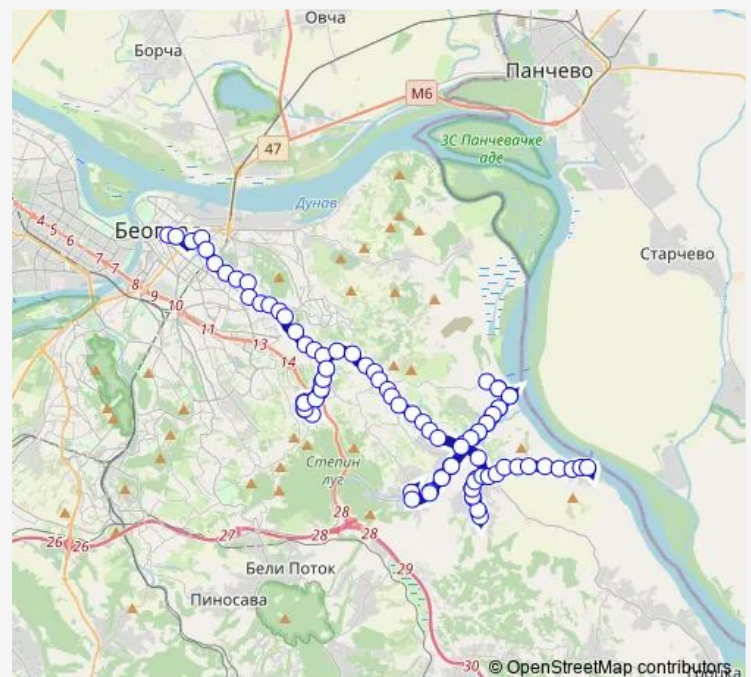

Saturday 24:00

Sunday 24:00

Route info

Direction: Trg Republike

Stops: 91

Trip Duration: 1 hour 10 min

304n — Trg Republike - Ritopek

Lipovačka

Mz Vml

Vizantijska

Vml

Vizantijska

Mz Vml

Lipovačka

Naselje Klenak

Žikina (Prilaz)