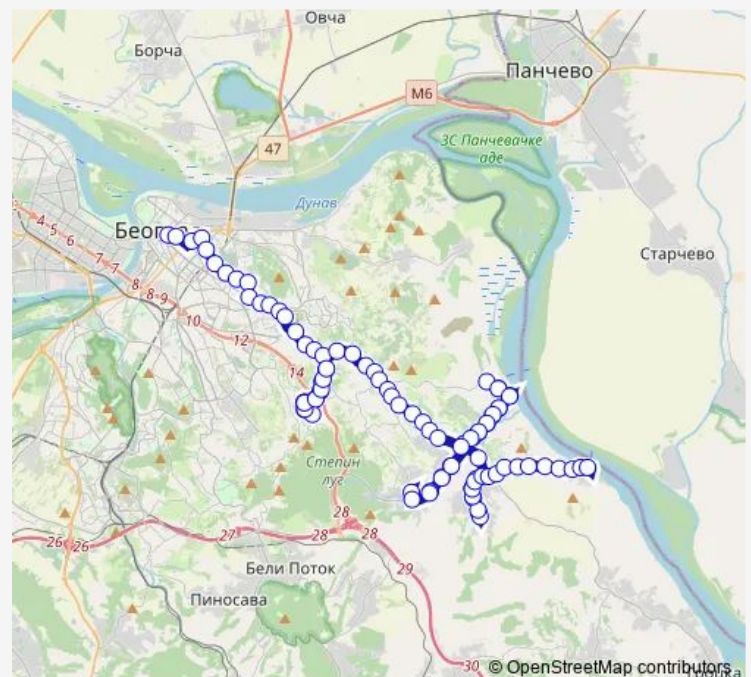

Saturday 24:00

Sunday 24:00

Route info

Direction: Trg Republike

Stops: 91

Trip Duration: 1 hour 10 min

304N — Trg Republike - Ritopek

Lipovačka

Mz Vml

Vizantijska

Vml

Vizantijska

Mz Vml

Lipovačka

Naselje Klenak

Žikina (Prilaz)