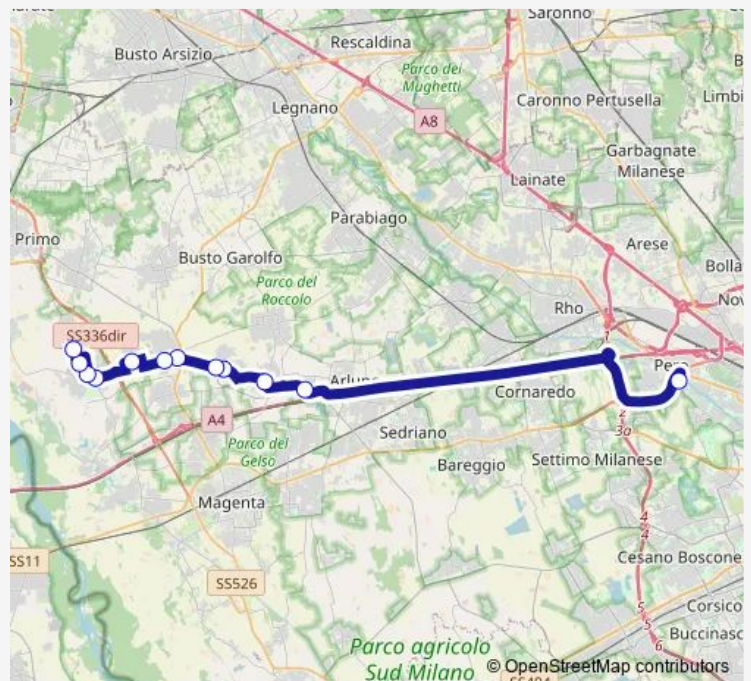

Ossonina, Baracca 11

S.S. Ticino, Sp34 fr. 300

Milano, Molino Dorino M1

Route schedule

Cuggiono, Manzon/De Agostini — Milano, Molino Dorino M1

Monday 06:14-19:15

Tuesday 06:14-19:15

Wednesday 07:10-19:15

Thursday 07:10-19:15

Friday 06:14-19:15

Saturday 06:29-18:15

Sunday —

Route info

Direction: Cuggiono, Manzon/De Agostini

Stops: 12

Trip Duration: 0 hour 38 min

■ Z621 — Cuggiono - Inveruno - Ossonina - Milano M1 Molino D

Direction

Cuggiono, IV Novembre/XI Settembre — Milano, Molino Dorino M1

12 stops

[Open route schedule](#)

Cuggiono, IV Novembre/XI Settembre

Cuggiono, S. Rocco 89