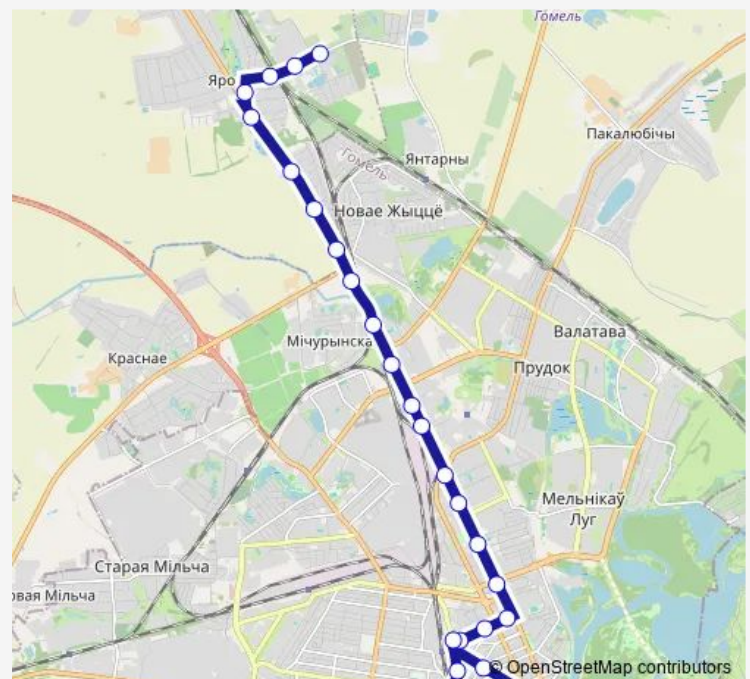

улица Карповича

Route schedule

улица Сурганова — Автовокзал (высадка)

Monday 07:00-18:00

Tuesday 07:00-18:00

Wednesday 07:00-18:00

Thursday 07:00-18:00

Friday 07:00-18:00

Saturday 07:00-18:00

Sunday 07:00-18:00

Route info

Direction: улица Сурганова

Stops: 25

Trip Duration: 0 hour 49 min

Центральный рынок

Торговый центр Секрет

Магазин Росинка

Автовокзал (высадка)

Direction

Автовокзал — улица Сурганова

21 stops

[Open route schedule](#)

Автовокзал

Белгут

Thursday 07:00-18:00

Friday 07:00-18:00

Saturday 07:00-18:00

Sunday 07:00-18:00

Route info

Direction: Автовокзал

Stops: 21

Trip Duration: 0 hour 40 min