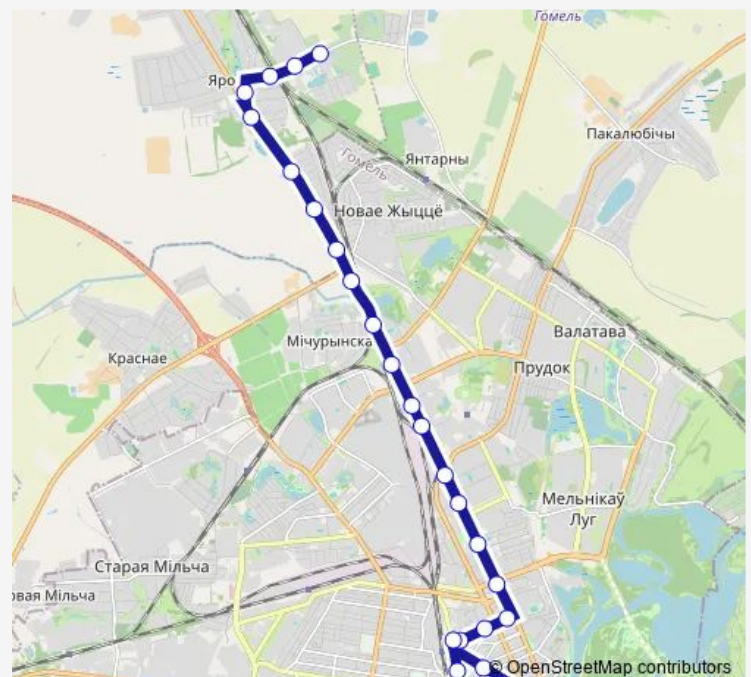

улица Карповича

Route schedule

улица Сурганова — Автовокзал (высадка)

Monday 07:00-18:00

Tuesday 07:00-18:00

Wednesday 07:00-18:00

Thursday 07:00-18:00

Friday 07:00-18:00

Saturday 07:00-18:00

Sunday 07:00-18:00

Route info

Direction: улица Сурганова

Stops: 25

Trip Duration: 0 hour 49 min

Центральный рынок

Торговый центр Секрет

Магазин Росинка

Автовокзал (высадка)

Direction

Автовокзал — улица Сурганова

21 stops

[Open route schedule](#)

Автовокзал

Белгут

Thursday 07:00-18:00

Friday 07:00-18:00

Saturday 07:00-18:00

Sunday 07:00-18:00

Route info

Direction: Автовокзал

Stops: 21

Trip Duration: 0 hour 40 min