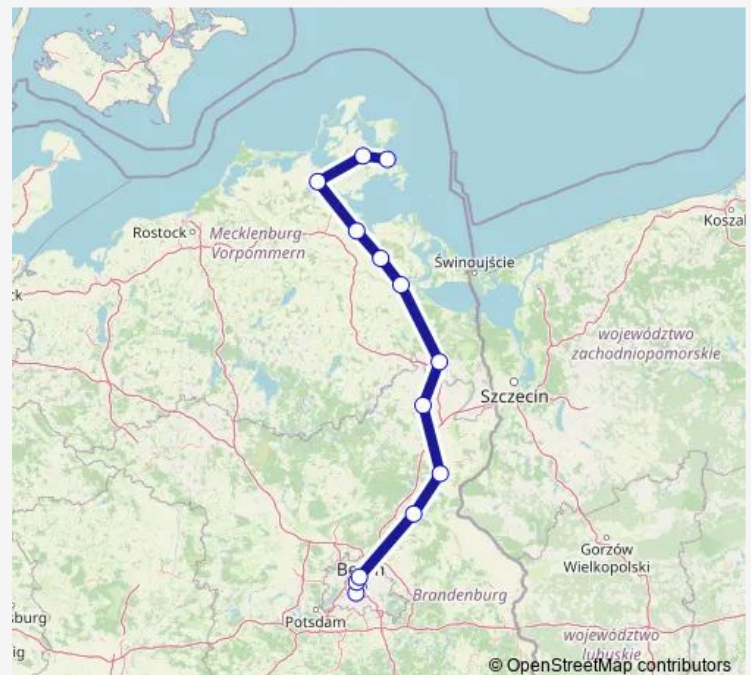

Züssow Bahnhof

Anklam

Pasewalk

Prenzlau, Bahnhof

Angermünde, Bahnhof

Eberswalde, Hauptbahnhof

S Bernau Bhf

S+U Gesundbrunnen Bhf (Berlin)

### Route schedule

Binz (Ostseebad) — S Südkreuz Bhf (Berlin)

Monday —

Tuesday —

Wednesday —

Thursday —

Friday —

Saturday —

### Route info

Direction: Binz (Ostseebad)

Stops: 14

Trip Duration: 4 hour 4 min