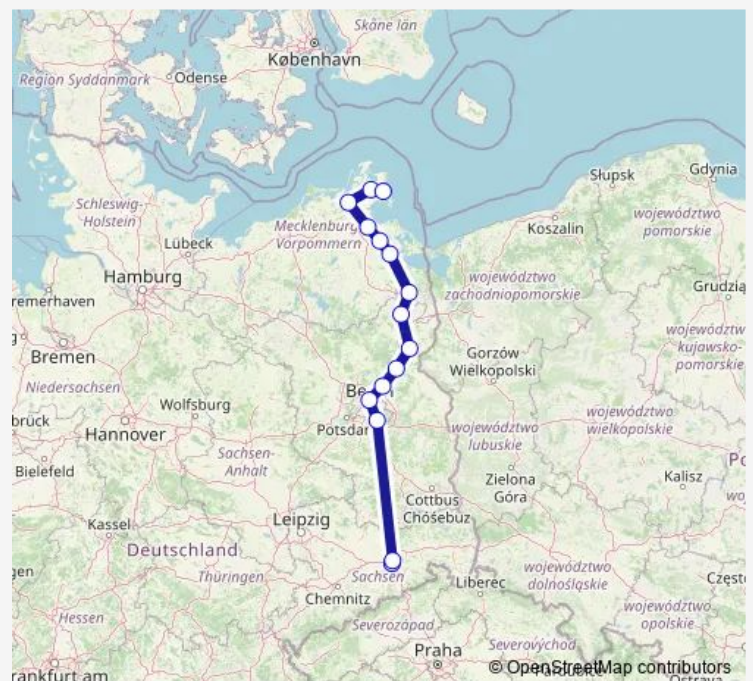

Stralsund Hauptbahnhof

Greifswald

Züssow Bahnhof

Anklam

Pasewalk

Prenzlau, Bahnhof

Angermünde, Bahnhof

Eberswalde, Hauptbahnhof

Wednesday —

Thursday —

Friday —

Saturday —

Sunday 14:20

Route info

Direction: Binz (Ostseebad)

Stops: 14

Trip Duration: 4 hour 4 min

Direction

Binz (Ostseebad) — S Südkreuz Bhf (Berlin)

13 stops

[Open route schedule](#)

Binz (Ostseebad)

Bergen Bahnhof

Stralsund Hauptbahnhof

Greifswald

Züssow Bahnhof

Anklam

Pasewalk

Prenzlau, Bahnhof

Angermünde, Bahnhof

Eberswalde, Hauptbahnhof

S+U Gesundbrunnen Bhf (Berlin)