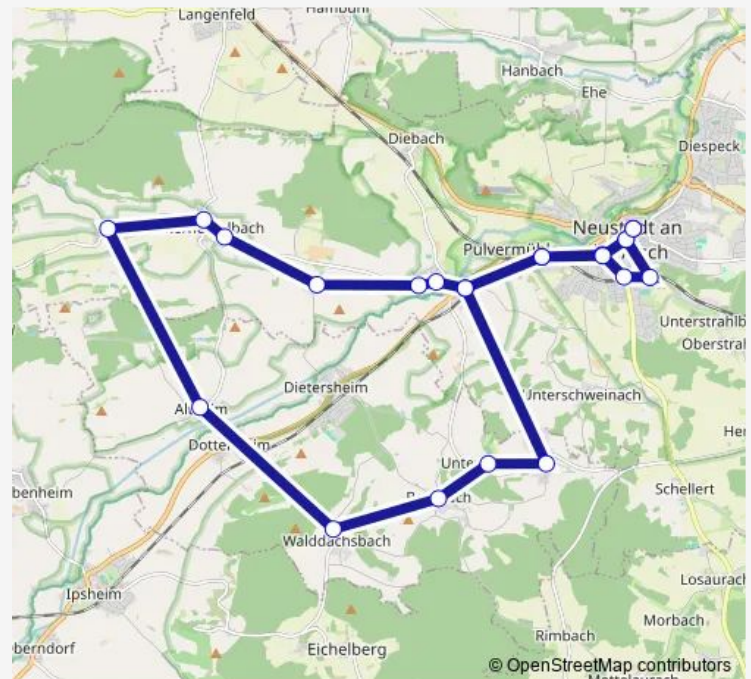

Thursday 13:25

Friday 13:25

Saturday —

Sunday —

Route info

Direction: Neustadt (A) Amtsgericht

Stops: 23

Trip Duration: 1 hour 4 min

147

Neustadt (A) Marktplatz

Neustadt (A) Amtsgericht

Direction

Neustadt (A) Amtsgericht — Neustadt (A) Amtsgericht

23 stops

[Open route schedule](#)

Neustadt (A) Amtsgericht

Neustadt (A) Marktplatz

Neustadt (A) Bahnhofstr.

Neustadt (Aisch) Bahnhof

Birkenfeld

Oberroßbach (b. Dietersheim)

Unterroßbach

Beerbach (b. Dietersheim)

Walddachsbach

Direction: Neustadt (A) Amtsgericht

Stops: 23

Trip Duration: 1 hour 4 min

Direction

Neustadt (A) Amtsgericht — Neustadt (A) Amtsgericht

23 stops

[Open route schedule](#)

Neustadt (A) Amtsgericht