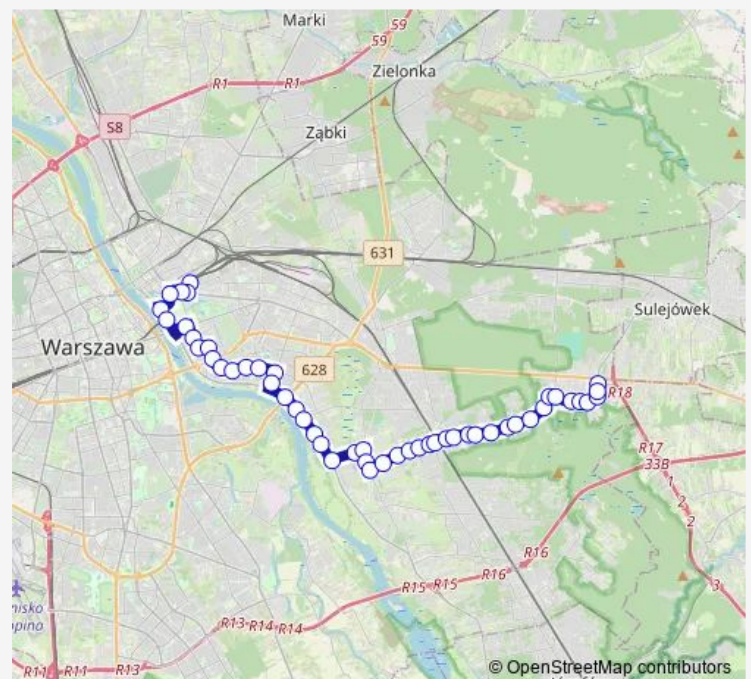

Narodowa

Kadetów

Wojławicka

Route schedule

Dw. Wschodni (Lubelska) — Stara Miłosna (Ułańska)

Monday 04:20-22:30

Tuesday 04:20-22:30

Wednesday 04:20-22:30

Thursday 04:20-22:30

Friday 04:20-22:30

Saturday 04:20-22:30

Sunday 04:20-22:30

Route info

Direction: Dw. Wschodni (Lubelska)

Stops: 50

Trip Duration: 1 hour 8 min

147 — Dw. Wschodni (Lubelska) – Stara Miłosna (Ułańska)

Kanał Nowe Ujście

Bronowska

Wodniaków

Kombajnistów

Zerzeń

Zwoleńska

Wiązana

Thursday 08:30-23:30

Friday 08:30-23:30

Saturday 23:00-23:30

Sunday 23:00-23:30

Route info

Direction: Dw. Wschodni (Lubelska)

Stops: 49

Trip Duration: 0 hour 55 min