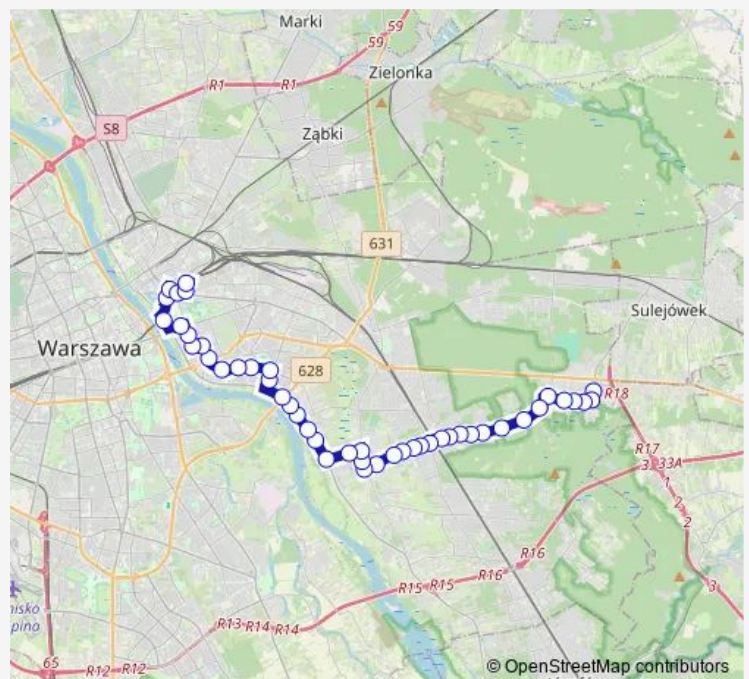

Wiązana 01

Route schedule

Stara Miłosna (Ułańska) 03 — Dw. Wschodni (Lubelska) 01

Monday 04:02-23:32

Tuesday 04:02-23:32

Wednesday 04:02-23:32

Thursday 04:02-23:32

Friday 04:02-23:32

Saturday 04:02-23:32

Sunday 04:02-23:32

Route info

Direction: Stara Miłosna (Ułańska) 03

Stops: 47

Trip Duration: 0 hour 59 min

Zwoleńska 02

Zerzeń 02

Kombajnistów 02

Wodniaków 01

Bronowska 02

Kanał Nowe Ujście 02

Wojślawicka 02

Kadetów 02

Narodowa 02

Most Siekierkowski 02

Meissnera 02

Bora-Komorowskiego 02

Abrahama 02

Wał Gocławski 02

Afrykańska 02

Saska 04

Stacja Krwiodawstwa 02

Pl. Przymierza 02