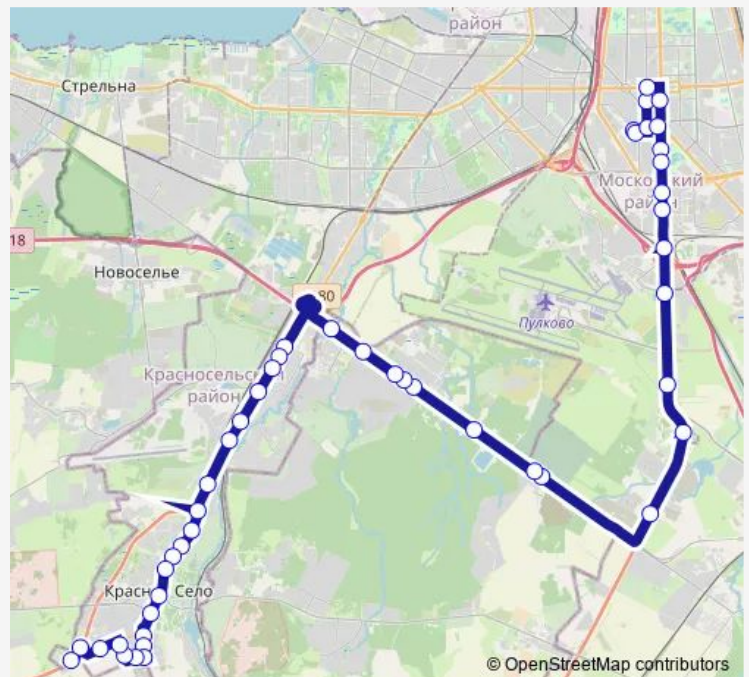

### Route schedule

а.с. ул. Костюшко, Посадки И Высадки Нет — Октябрьская ул.

Monday	06:00-24:00
Tuesday	06:00-24:00
Wednesday	06:00-24:00
Thursday	06:00-24:00
Friday	06:00-24:00
Saturday	06:00-24:00
Sunday	06:00-24:00

### Route info

Direction: а.с. ул. Костюшко, Посадки И Высадки Нет

Stops: 47

Trip Duration: 1 hour 26 min

Волхонское шоссе,4

Волхонское шоссе,6

ул. Современников

Колобановская ул.