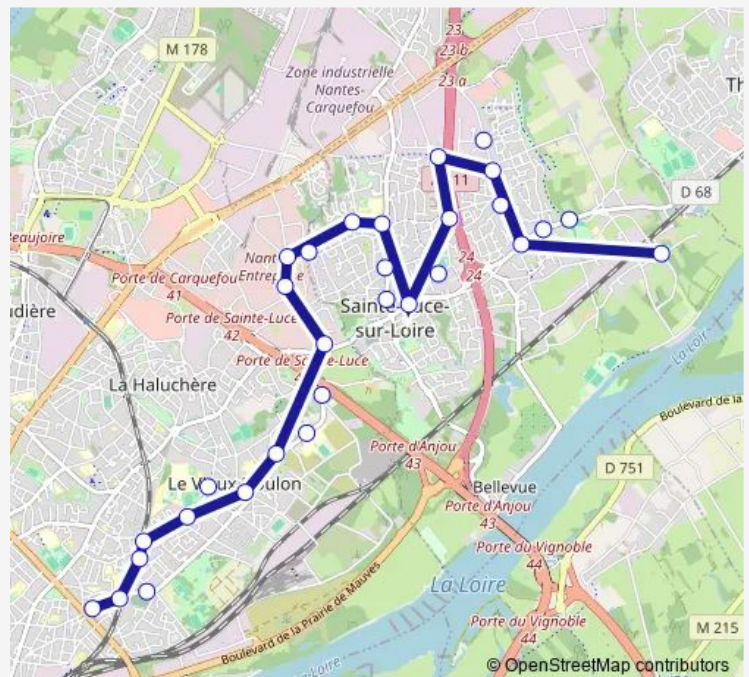

Ste-Luce

Jules Ferry

Frênes

Cadoire

Reinetière

Aiguillon

Bénélux

Courocerie

Thursday 07:19-08:19

Friday 07:19-08:19

Saturday —

Sunday —

Route info

Direction: Bournière

Stops: 30

Trip Duration: 0 hour 34 min

147 — Bournière - Toutes Aides

Cimetière Vieux Doulon

Vieux Doulon

Colinière

Ruette

Landreau

Moulin Neuf

Perrines

Route info

Direction: Toutes Aides

Stops: 30

Trip Duration: 0 hour 32 min

Trois Chênes

Bougrière

Moulin Cassé

Minais