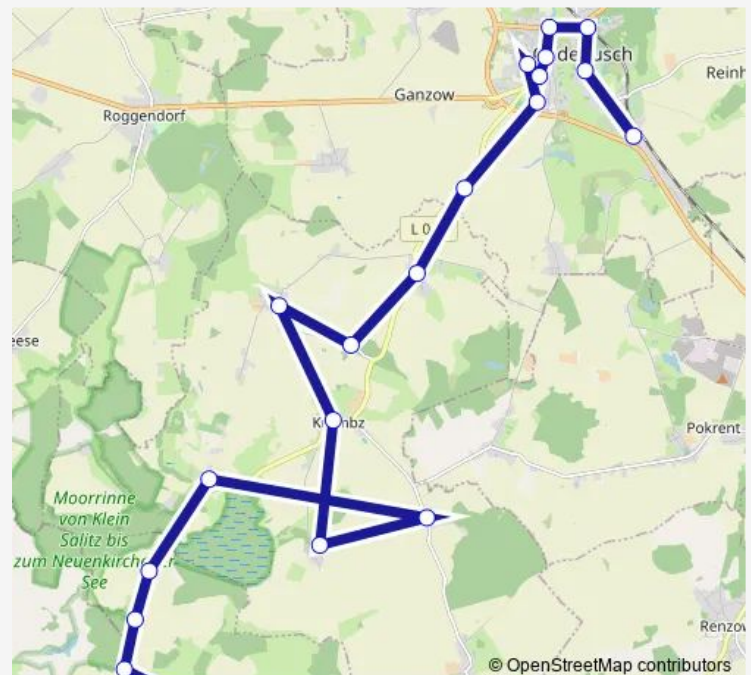

Direction

Gadebusch Industriestraße — Bentin

21 stops

[Open route schedule](#)

Gadebusch Industriestraße

Gadebusch Mühlenstr.

Gadebusch Zob

Gadebusch Rehnaer Str.

Bentin

Route schedule

Gadebusch Industriestraße — Bentin

Monday 06:21-15:40

Tuesday 06:21-15:40

Wednesday 06:21-15:40

Thursday 06:21-15:40

Friday 06:21-15:40

Saturday —

Sunday —

Route info

Direction: Gadebusch Industriestraße

Stops: 21

Trip Duration: 0 hour 52 min

Direction

Bentin — Gadebusch Markt

17 stops

[Open route schedule](#)

Bentin

Bentin Straße

Rögnitz

Neukirchner Weg

Woldhof

Woldhof Resthof