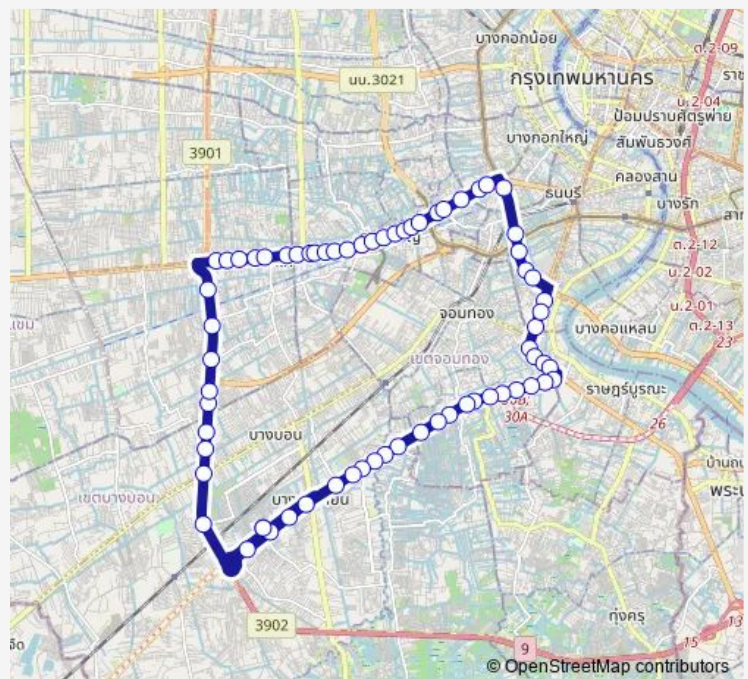

### Route schedule

อุรุถเมล์ บ.วิริยะวงค์;Bus Depot Viriyawong — อุรุถเมล์ บ.วิริยะวงค์;Bus Depot Viriyawong

|           |       |
|-----------|-------|
| Monday    | 00:00 |
| Tuesday   | 00:00 |
| Wednesday | 00:00 |
| Thursday  | 00:00 |
| Friday    | 00:00 |
| Saturday  | 00:00 |
| Sunday    | 00:00 |

### Route info

Direction: อุรุถเมล์ บ.วิริยะวงค์;Bus Depot Viriyawong

Stops: 68

Trip Duration: 2 hour 31 min

147 — เคหะธนบุรี - ท่าพระ-บางแค;Thonburi - Thaphra-Bangkae

ตรงข้ามซีคอนบางแค;Seacon Bangkae (Opposite)