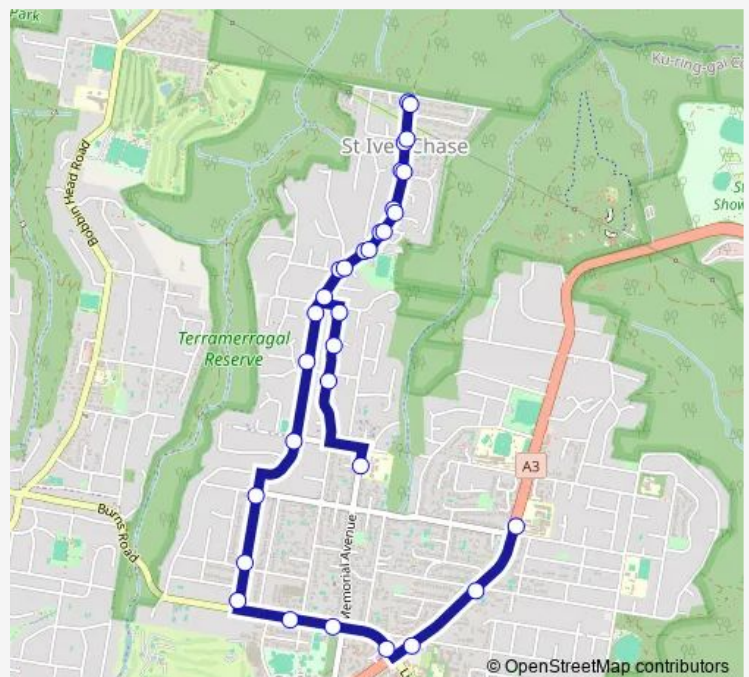

Carbeen Av At Bimburra Av

Carbeen Av At Mudies Rd

Warrimoo Av At Toolang Rd

Warrimoo Av Opp Shelby Rd

St Ives Chase Shopping Centre, Warrimoo Av

Warrimoo Av At Awatea Rd

Warrimoo Av Opp Warrimoo Oval

Warrimoo Av Opp Aurora Dr

Monday 08:20

Tuesday 08:20

Wednesday 08:20

Thursday 08:20

Friday —

Saturday —

Sunday —

Route info

Direction: Brigidine College, Mona Vale Rd

Stops: 31

Trip Duration: 0 hour 25 min

147 — Brigidine College to St Ives Chase

Warrimoo Av At Tomah St

Warrimoo Av At Priory Cl

Warrimoo Av At Aurora Dr

Warrimoo Oval, Warrimoo Av

Warrimoo Av Opp Awatea Rd

Warrimoo Av At Dalton Rd

Collins Rd At Dalton Rd

Collins Rd At David Cl

Collins Rd After Shelby Rd

St Ives North Public School, Memorial Av

147 School Bus time schedules and route maps are available in an offline PDF at [busmaps.com](https://busmaps.com). Use the [busmaps.com](https://busmaps.com) website to see live bus times, train schedule or subway schedule, and step-by-step directions for all public transit in Sydney