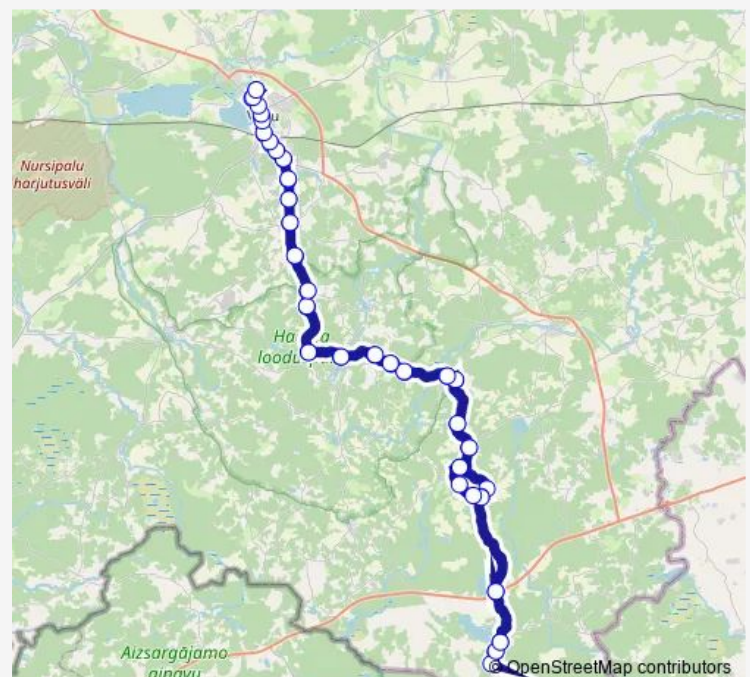

### Route schedule

Võru bussijaam — Võru bussijaam

Monday 14:00

Tuesday 14:00

Wednesday 14:00

Thursday 14:00

Friday 14:00

Saturday 14:00

### Route info

Direction: Võru bussijaam

Stops: 60

Trip Duration: 2 hour 55 min

147 — Võru - Haanja - Misso - Haanja - Võru

Kõo-Kunno

Tsiistre

Õunaaia