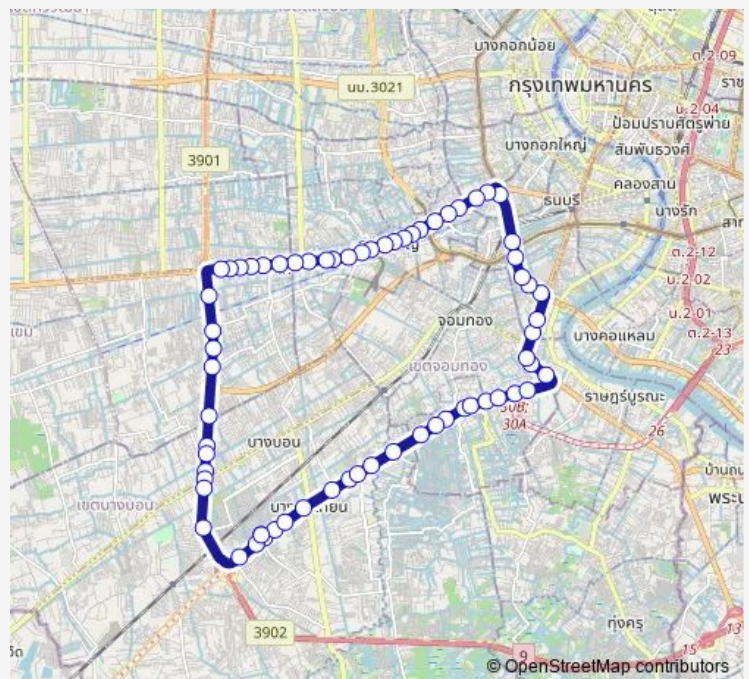

โพธิ์ทอง(ใต้ทางด่วนด้านดาวคะนอง);Pothong

ตรงข้ามสำนักงานเขตจอมทอง;Chom Thong District Office

Route schedule

อุรุถเมล์ บ.วิริยะวงศ์;Bus Depot Viriyawong — อุรุถเมล์ บ.วิริยะวงศ์;Bus Depot Viriyawong

Monday	00:00
Tuesday	00:00
Wednesday	00:00
Thursday	00:00
Friday	00:00
Saturday	00:00
Sunday	00:00

Route info

Direction: อุรุถเมล์ บ.วิริยะวงศ์;Bus Depot Viriyawong

Stops: 67

Trip Duration: 2 hour 20 min

บางปะแก้วซอยสุขสวัสดิ์;Bang Prakaao

วัดนาคนิมิตร;Wat Nak Nimit

ซอยปลั่ง;Soi Plang Anuson

ตลาดดาวคะนอง;Daokhanong Market