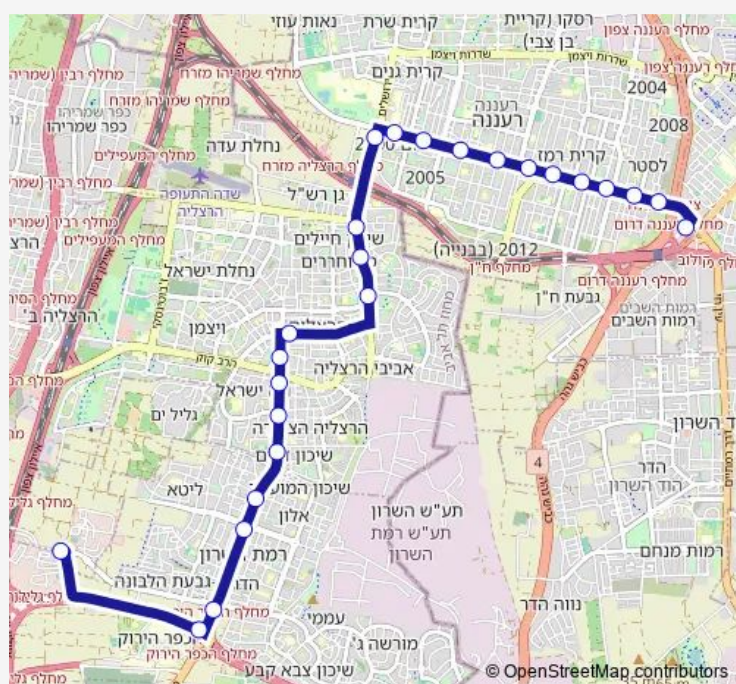

### Direction

מסוף רעננה/הפנינה — צומת גלילות/בסיס 177-צבאי

25 stops

[Open route schedule](#)

מסוף רעננה/הפנינה

אחזה/הרב יצחק נסים

אחזה/רבוצקי

מרכז אליאב/שברץ

### Route schedule

מסוף רעננה/הפנינה — צומת גלילות/בסיס 177-צבאי

Monday	06:15-09:00
Tuesday	06:15-09:00
Wednesday	06:15-09:00
Thursday	06:15-09:00
Friday	—
Saturday	—
Sunday	06:15-09:00

### Route info

Direction: מסוף רעננה/הפנינה

Stops: 25

Trip Duration: 0 hour 34 min

177 — מסוף רעננה/הפנינה-רעננה->צומת גלילות/בסיס 177-צבאי-רמת השרון-#1

סוקולוב סנטר/סוקולוב

צומת הראשונים

מחלף הכפר הירוק