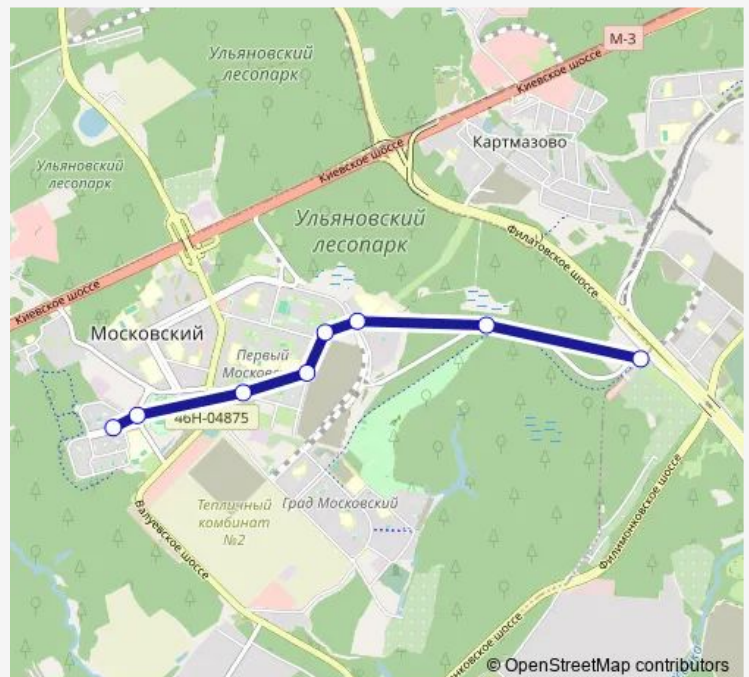

**Bus 147 ЖК «Юго-Западный» - Метро «Филатов Луг»**[Go to website](#)**Direction**

Метро «Филатов Луг» — ЖК «Юго-Западный»

8 stops

[Open route schedule](#)

Метро «Филатов Луг»

Парк «Филатов Луг»

Улица Никитина, 11

Улица Бианки, 13

Улица Лаптева

Улица Москвитина

Центр спорта

ЖК «Юго-Западный»

**Route schedule**

Метро «Филатов Луг» — ЖК «Юго-Западный»

Monday	05:10-01:29 <sup>+1</sup>
Tuesday	05:10-01:29 <sup>+1</sup>
Wednesday	05:10-01:29 <sup>+1</sup>
Thursday	05:10-01:29 <sup>+1</sup>
Friday	05:10-01:29 <sup>+1</sup>
Saturday	05:10-01:10 <sup>+1</sup>
Sunday	05:10-01:10 <sup>+1</sup>

**Route info**

Direction: Метро «Филатов Луг»

Stops: 8

Trip Duration: 0 hour 19 min

■ 147 — ЖК «Юго-Западный» - Метро «Филатов Луг»

**Direction**

ЖК «Юго-Западный» — Метро «Филатов Луг»

10 stops

[Open route schedule](#)

ЖК «Юго-Западный»

ЖК «Юго-Западный»

Центр спорта

Бассейн

Улица Москвитина

Улица Лаптева

Улица Бианки, 13