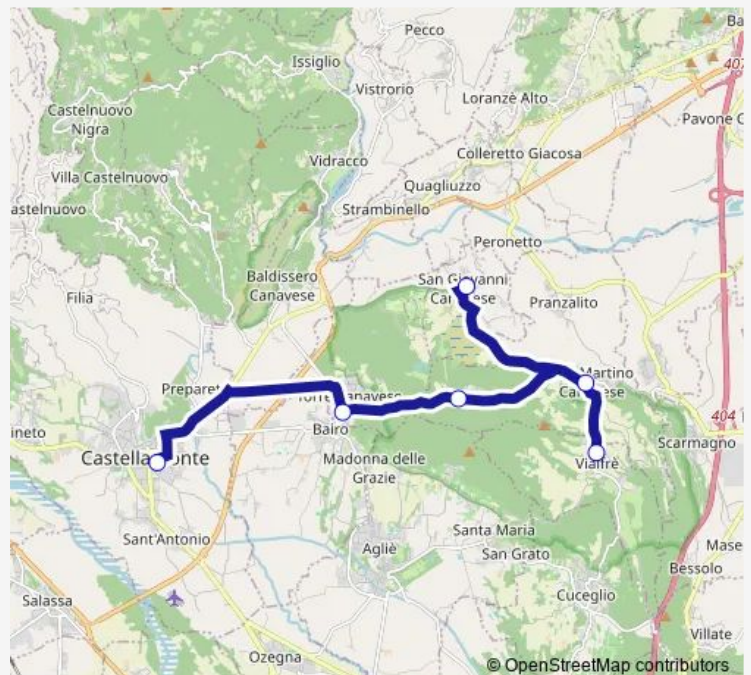

### Direction

Castellamonte - Stazione Ferroviaria — Vialfre'

6 stops

[Open route schedule](#)

Castellamonte - Stazione Ferroviaria

Bivio Torre Canavese - Incrocio SP 41 - SP 56

Silva

SAN Giovanni

SP 55 - SP 56 - SAN Martino Canavese

Vialfre'

### Route schedule

Castellamonte - Stazione Ferroviaria — Vialfre'

Monday 11:30

Tuesday —

Wednesday —

Thursday —

Friday —

Saturday —

### Route info

Direction: Castellamonte - Stazione Ferroviaria

Stops: 6

Trip Duration: 0 hour 30 min

147 — Vialfre - Castellamonte

**Direction**

Vialfre' — Castellamonte - Stazione Ferroviaria

6 stops