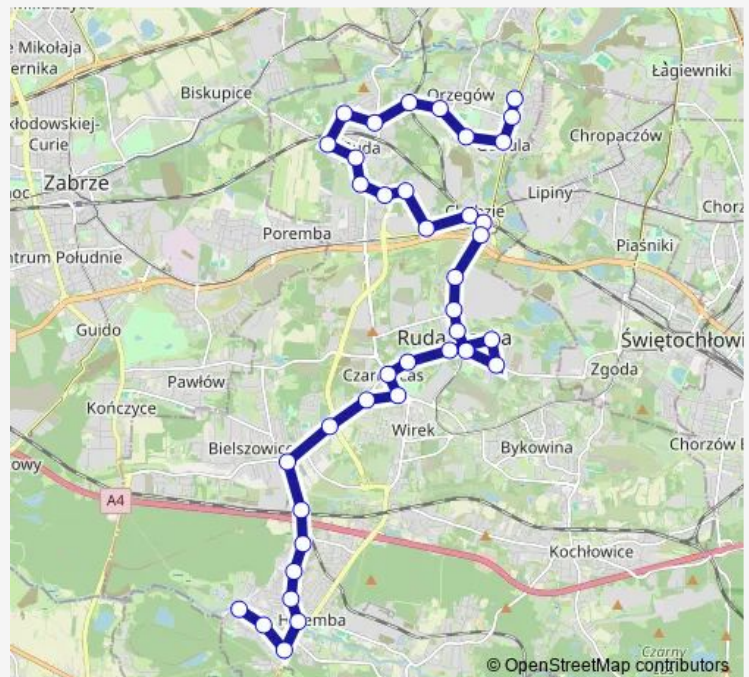

Nowy Bytom Huta Pokój

Nowy Bytom Osiedle Kaufhaus

Chebzie Rondo

Route schedule

Halemba Pętla — Orzegów Waniora

Monday 05:20-20:55

Tuesday 05:10-20:55

Wednesday 05:10-20:55

Thursday 05:20-20:55

Friday 05:20-20:55

Saturday 05:10-20:55

Sunday 05:10-20:55

Route info

Direction: Halemba Pętla

Stops: 38

Trip Duration: 1 hour 4 min

Sunday 06:20-22:00

Route info

Direction: Orzegów Waniora

Stops: 38

Trip Duration: 0 hour 59 min

Czarny Las Zespól Szkół

Wirek Osiedle

Bielszowice Szpital