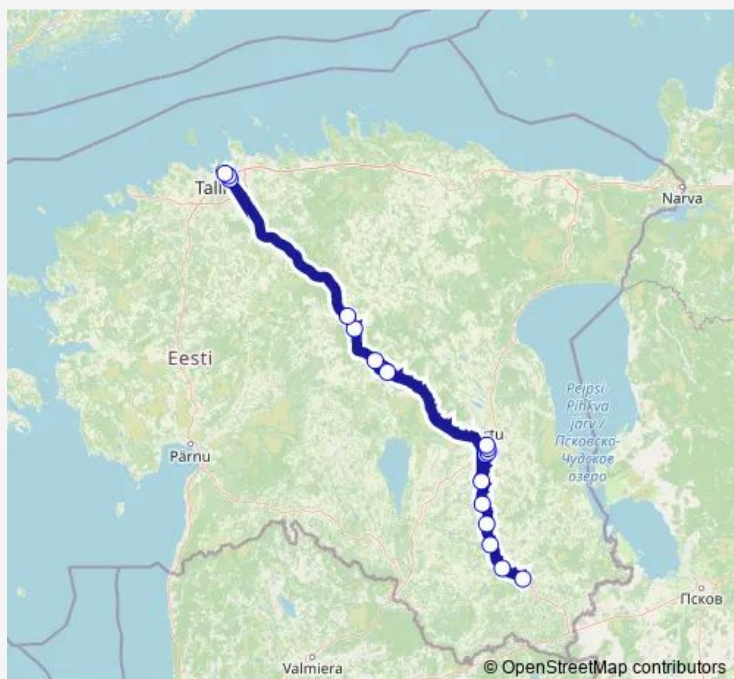

Tuesday 07:50

Wednesday 07:50

Thursday 07:50

Friday 07:50

Saturday 07:50

Sunday 07:50-17:00

Route info

Direction: Võru bussijaam

Stops: 17

Trip Duration: 3 hour 55 min

Direction

Tallinna bussijaam — Võru bussijaam

16 stops

[Open route schedule](#)

Tallinna bussijaam

Mäeküla