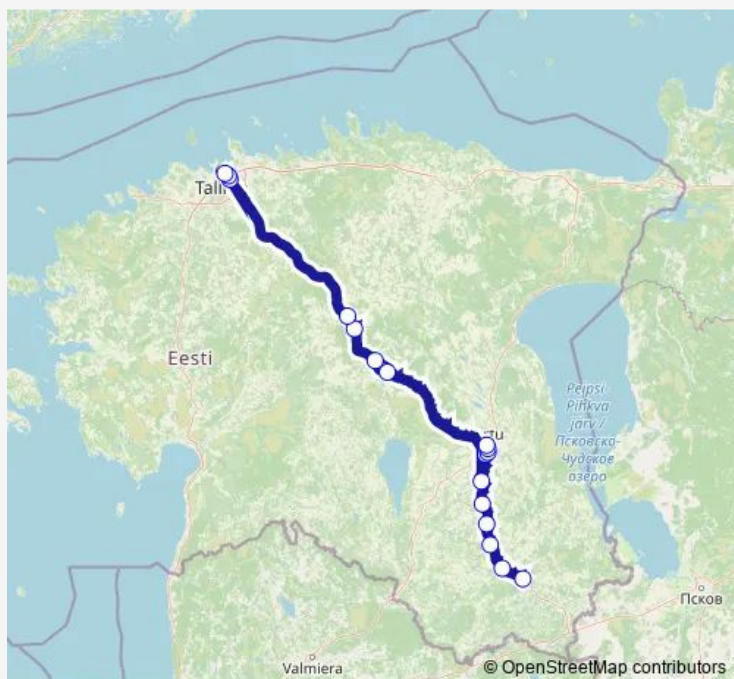

Võru bussijaam — Tallinna bussijaam

Monday	07:50
Tuesday	07:50
Wednesday	07:50
Thursday	07:50
Friday	07:50
Saturday	07:50
Sunday	07:50-17:00

Route info

Direction: Võru bussijaam

Stops: 17

Trip Duration: 3 hour 35 min

Direction

Tallinna bussijaam — Võru bussijaam

16 stops

[Open route schedule](#)

Tallinna bussijaam

Mäeküla

Koigi

Adavere

Puhu rist

Lõuna

Maarjamõisa

Pauluse

Tartu bussijaam

Kambja

Maaritsa

Saverna