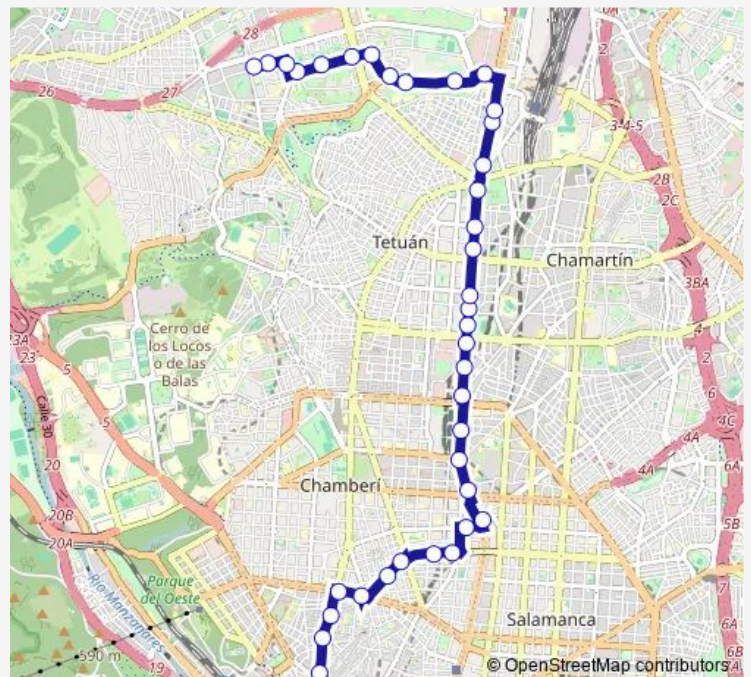

Castellana - Rafael Salgado

Route schedule

Callao — Barrio Del Pilar

Monday 06:38-23:30

Tuesday 06:38-23:30

Wednesday 06:38-23:30

Thursday 06:38-23:30

Friday 06:38-23:30

Saturday 06:38-23:30

Sunday 07:30-23:30

Route info

Direction: Callao

Stops: 39

Trip Duration: 0 hour 54 min

147 — Plaza del Callao - Barrio del Pilar

Castellana - San Germán

Cuzco

Castellana - Rosario Pino

Juzgados Plaza Castilla

Plaza Castilla

Castellana - José Vasconcelos

Castellana - Ravel

Cuatro Torres

I. S. Carlos III - Campus Chamartín

Hospital Carlos Iii

Sinesio Delgado - Finisterre

Finisterre - Fernández Almagro

Metro Barrio Del Pilar

Fernández Almagro - Ferrol

Fernández Almagro - Betanzos

Betanzos - La Bañeza

La Bañeza - Ponferrada