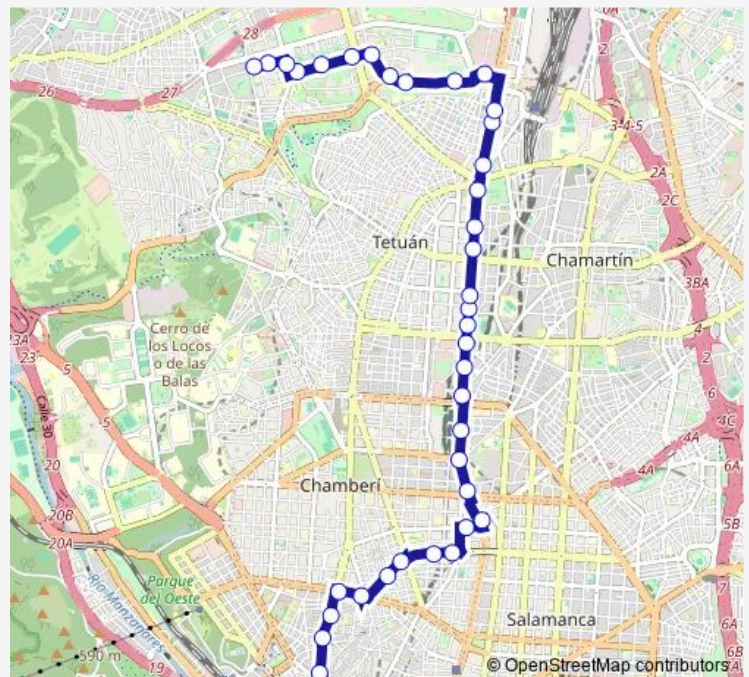

Saturday 06:00-22:51

Sunday 07:00-22:51

Route info

Direction: Barrio Del Pilar

Stops: 38

Trip Duration: 1 hour 1 min

147 — Plaza del Callao - Barrio del Pilar

Nuevos Ministerios - Cercanías

Tuesday 06:38-23:30

Wednesday 06:38-23:30

Thursday 06:38-23:30

Friday 06:38-23:30

Saturday 06:38-23:30

Sunday 07:30-23:30

Route info

Direction: Callao

Stops: 39

Trip Duration: 0 hour 52 min

Plaza Castilla

Castellana - José Vasconcelos

Castellana - Ravel

Cuatro Torres

I. S. Carlos III - Campus Chamartín

Hospital Carlos Iii