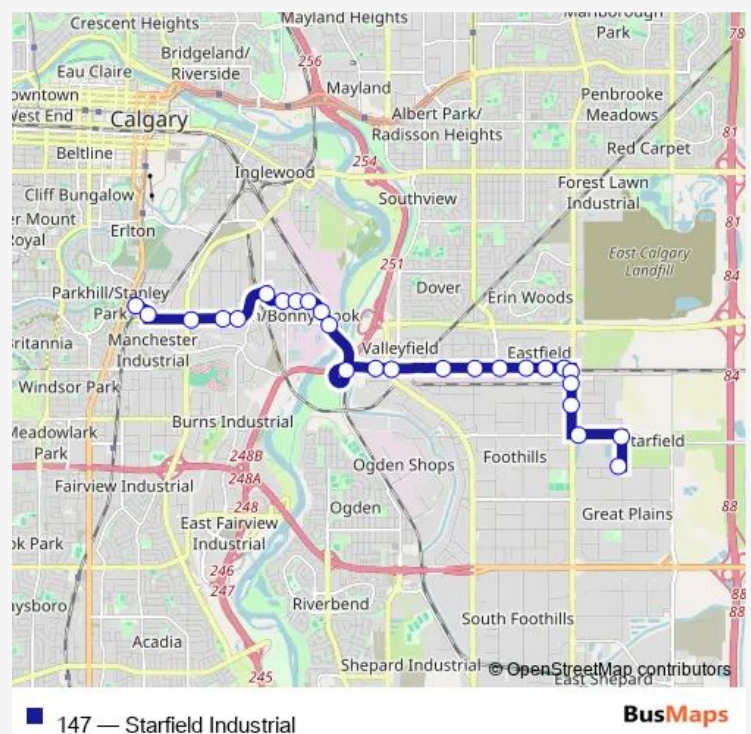

SB 52 ST SE @ 50 AV SE

### Route schedule

EB 39 AV SE @ Burnsland Rd — WB 68 AV SE @ 57 ST SE

Monday 05:30-18:00

Tuesday 05:30-18:00

Wednesday 05:30-18:00

Thursday 05:30-18:00

Friday 05:30-18:00

Saturday —

### Route info

Direction: EB 39 AV SE @ Burnsland Rd

Stops: 26

Trip Duration: 0 hour 25 min

147 — Starfield Industrial

SB 52 ST SE @ 52 AV Se

SB 52 ST SE @ 54 AV Se

EB 61 AV SE @ 52 ST SE

## Route schedule

WB 68 AV SE @ 57 ST SE — EB 39 AV SE @ Burnsland Rd

Monday 06:00-18:30

Tuesday 06:00-18:30

Wednesday 06:00-18:30

Thursday 06:00-18:30

Friday 06:00-18:30

Saturday —