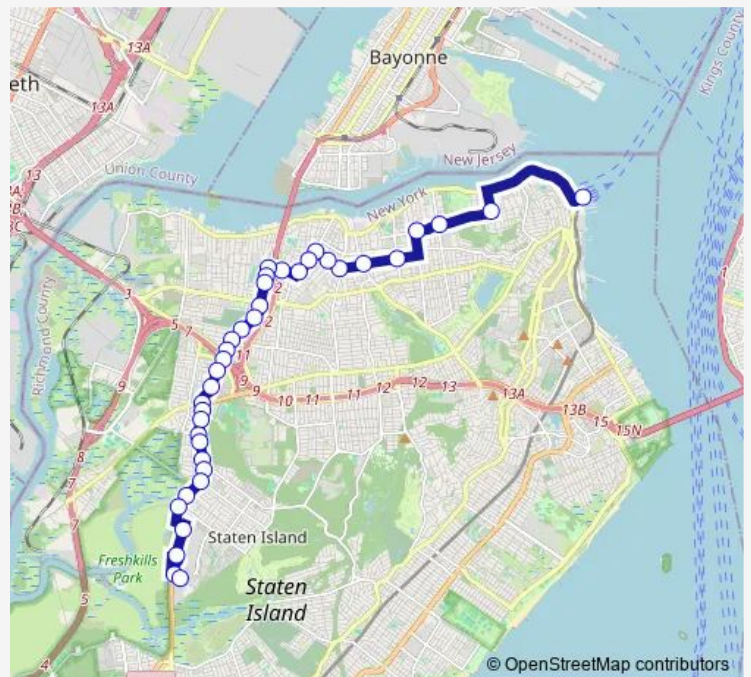

Port Richmond AV/Hooker Pl

Walker ST/Trantor Pl

Morningstar RD/Walker St

Morningstar RD/David Pl

Morningstar RD/Dixon Av

Richmond AV/Monsey Pl

Richmond AV/Vedder Av

Richmond AV/Baron Hirsch Cemetery

Thursday 16:00-22:00

Friday 16:00-22:00

Saturday —

Sunday —

Route info

Direction: Saint George Ferry/Ramp D S44 & S94

Stops: 37

Trip Duration: 0 hour 46 min

S94 — St. George - Staten Island Mall Ltd

Richmond AV/Lander Av

Richmond AV/Merrill Av

Richmond AV/Victory Blvd

Richmond AV/Forest St

Richmond AV/Carnegie Av

Richmond AV/Signs Rd

Richmond AV/Amsterdam Pl

Richmond AV/Rivington Av

Richmond AV/Rockland Av

Richmond AV/Travis Av

Richmond AV/Nome Av

Richmond AV/Richmond Hill Rd

Staten Island Mall AT Ring RD/Macys

Staten Island Mall AT Ring RD/Platinum Av

Yukon AV/Richmond Av