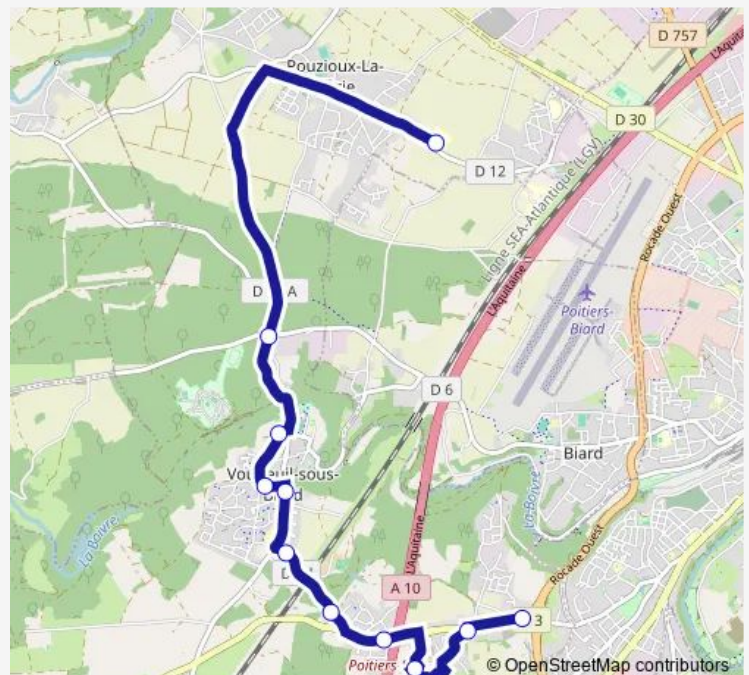

### Direction

Boutinière — Collège Joséphine Baker

11 stops

[Open route schedule](#)

Boutinière

La Nougeraie

Pré Oté

La Gannerie

La Grand Vallée

La Gouraudière

Vouneuil Mairie

Les Roitelets

Vouneuil Boivre

Le Lavoir

Collège Joséphine Baker

### Route info

Direction: Boutinière

Stops: 11

Trip Duration: 0 hour 21 min

■ S94 — Scolaire S94

BusMaps

## Direction

Collège Joséphine Baker — Boutinière

11 stops

[Open route schedule](#)

Collège Joséphine Baker

Le Lavoir

Vouneuil Boivre

Les Roitelets