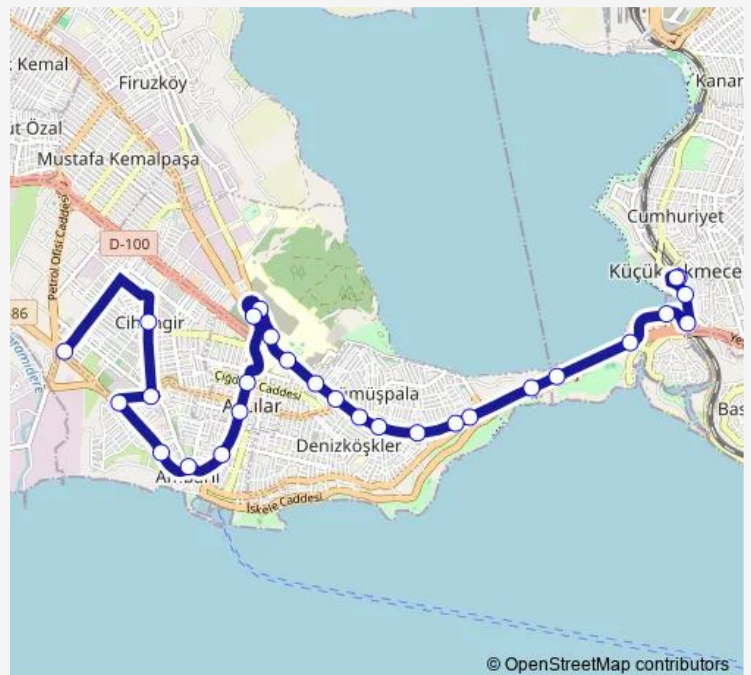

Thursday 05:00

Friday 05:00

Saturday 05:00

Sunday 05:00

Route info

Direction: Küçükçekmece

Stops: 28

Trip Duration: 0 hour 29 min

© OpenStreetMap contributors
Küçükçekmece-Avcilar-Cihangir Mh. — Küçükçekmece - Avcilar - Beylikdüzü BusMaps

Ambarlı İ.Ö.O.

Ambarlı

Fevzi Çakmak Caddesi

Ambarlı Siteler

Minibüs Durağı

Kirazlı Cad.

Mis Sk.