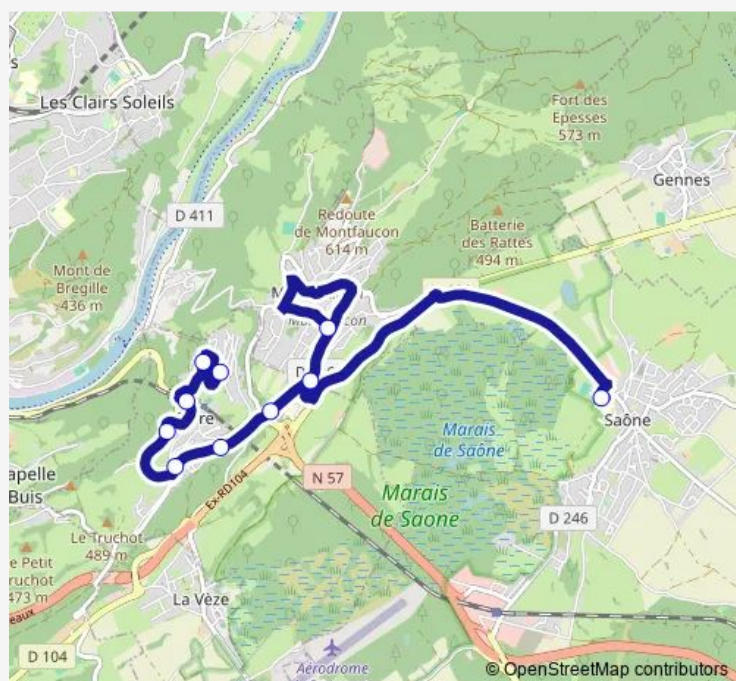

Bus D417 Morre <> Collège Entre Deux Velles

[Go to website](#)

Direction

Morre - Mairie — Saône - Collège de Saône

10 stops

[Open route schedule](#)

Morre - Mairie

Morre - Roc Clair

Sunday —

Route info

Direction: Morre - Mairie

Stops: 10

Trip Duration: 0 hour 22 min

D417 — Morre <> Collège Entre Deux Velles

Direction

Saône - Collège de Saône — Morre - Charade

10 stops

[Open route schedule](#)

Saône - Collège de Saône

Montfaucon - La Vierge

Montfaucon - Bas Village

Morre - La Glacière

Morre - Le Pautey

Morre - Prévitali

Wednesday 11:10-12:10

Thursday 16:10-17:10

Friday 16:10-17:10

Saturday —

Sunday —

Route info

Direction: Saône - Collège de Saône

Stops: 10