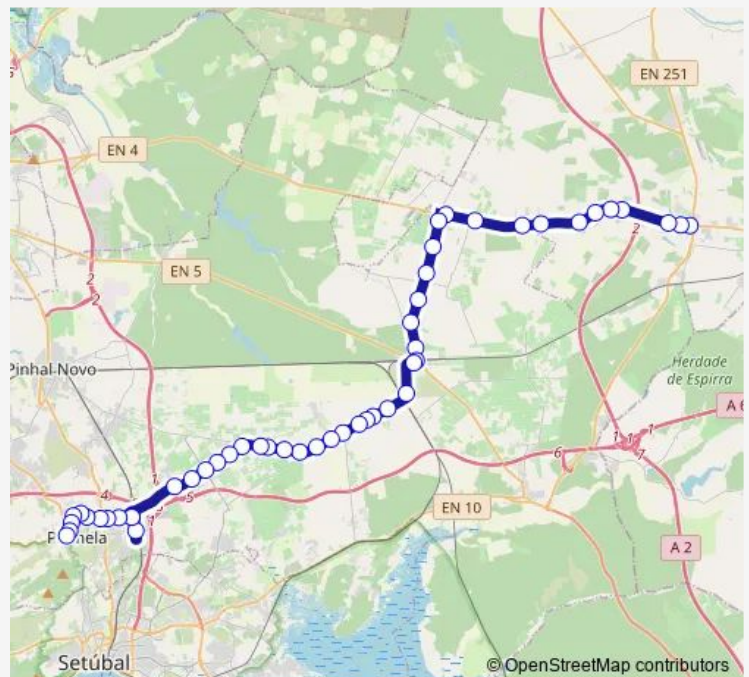

Lagoa Calvo (EM 533) X R Peraltas

Estrada do Poceirão (X) Rua António Matias

Poceirão (EN 5) Passagem Nivel

Avenida de Palmela 18

Poceirão (EM 533) Depois Viaduto C Ferro

Poceirão (EM 533) X R Gaspar Silva

Route schedule

Pegões X(EN4 311) — Palmela (Terminal) P1

Monday	06:30-18:00
Tuesday	06:30-18:00
Wednesday	06:30-18:00
Thursday	06:30-18:00
Friday	06:30-18:00
Saturday	06:30-18:00
Sunday	06:30-18:00

Route info

Direction: Pegões X(EN4 311)

Stops: 49

Trip Duration: 0 hour 55 min

4524 — Palmela (Terminal) - Pegões

Lagameças (EM 533) X R Cardosos

Lagameças (EM 533) JTO Ctt

Estrada Lagameças (Jardim de Infância)

Estrada Lagameças (Restaurante)