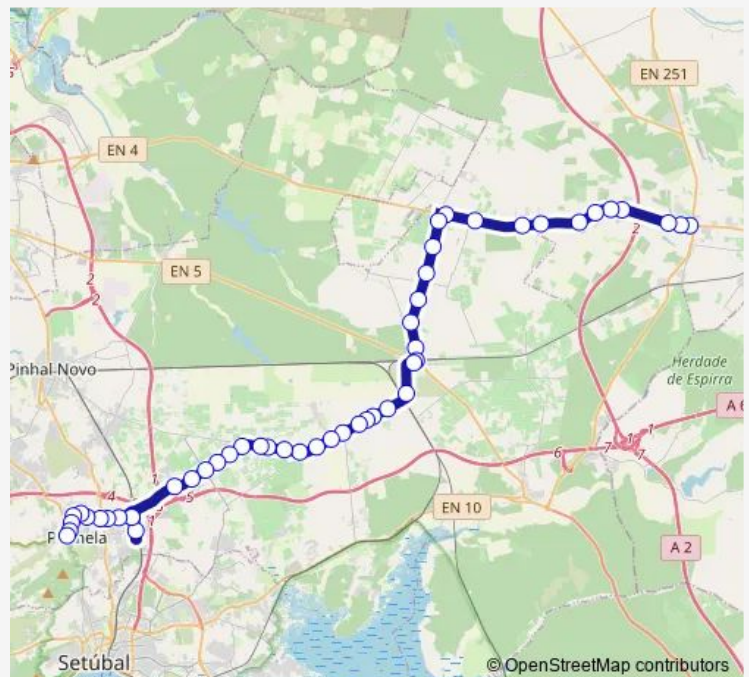

LAU (EM 533) X R Custodio Simões

LAU (EM 533) (Associação Moradores Lau)

LAU (Em533 X R Joaquim Mª Afonso

LAU (EM 533) X R Xavier Santana

LAU (EM 533) R Américo Alegria

Route schedule

Palmela (Terminal) P5 — Pegões X(EN4 311)

Monday	08:50-19:00
Tuesday	08:50-19:00
Wednesday	08:50-19:00
Thursday	08:50-19:00
Friday	08:50-19:00
Saturday	08:50-19:00
Sunday	08:50-19:00

Route info

Direction: Palmela (Terminal) P5

Stops: 49

Trip Duration: 0 hour 55 min