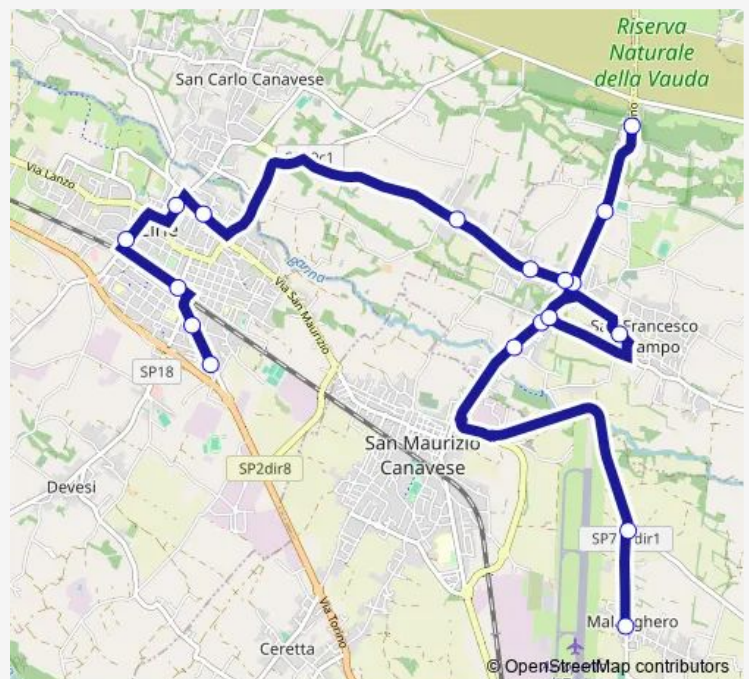

Fermata 14570 - SAN Maurizio (Ceretta/V. Torino 67)

Fermata 14573 - Ciriè (Loc. Barella)

Fermata 14576 - Ciriè (Str. Torino 112)

Fermata 14582 - Ciriè (Torino/Remondi-Ist.Grassi)

Fermata 14585 - Ciriè (V. Torino/Distr. Agip)

Fermata 14447 - Ciriè (Stazione)

### Route schedule

Fermata 24431 - MALANGHERO — Fermata 14447 - Ciriè (Stazione)

|           |       |
|-----------|-------|
| Monday    | 14:20 |
| Tuesday   | 14:20 |
| Wednesday | 14:20 |
| Thursday  | 14:20 |
| Friday    | 14:20 |
| Saturday  | —     |
| Sunday    | —     |

### Route info

Direction: Fermata 24431 - MALANGHERO

Stops: 14

Trip Duration: 0 hour 25 min

3165 — Torino - Germagnano