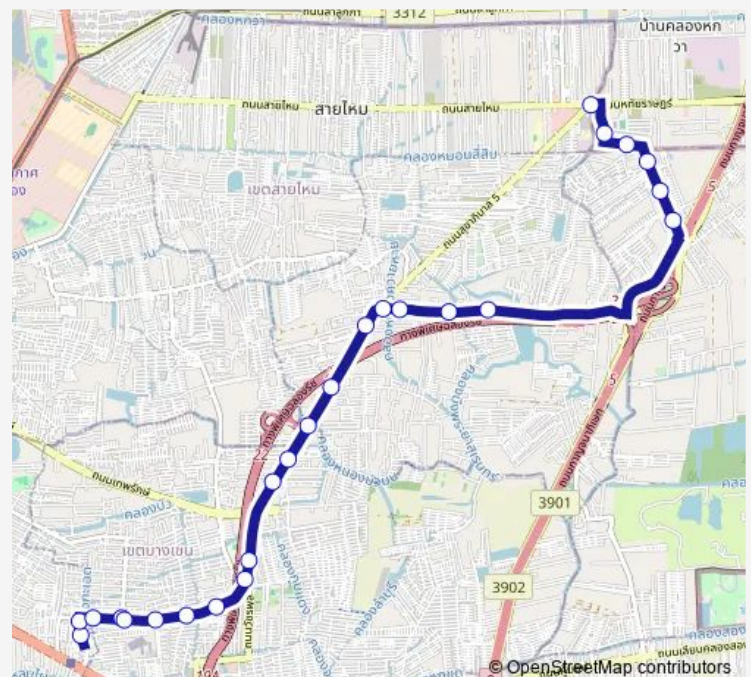

### Route schedule

จุดขึ้นลง;visual stop — จุดขึ้นลง;visual stop

Monday 00:00

Tuesday 00:00

Wednesday 00:00

Thursday 00:00

Friday 00:00

Saturday 00:00

### Route info

Direction: จุดขึ้นลง;visual stop

Stops: 25

Trip Duration: 0 hour 48 min

1060 — รามอินทรา - วัดหนองใหญ่; Ram Intra - Wat Nong Yai

จุดขึ้นลง;visual stop

จุดขึ้นลง;visual stop

จุดขึ้นลง;visual stop