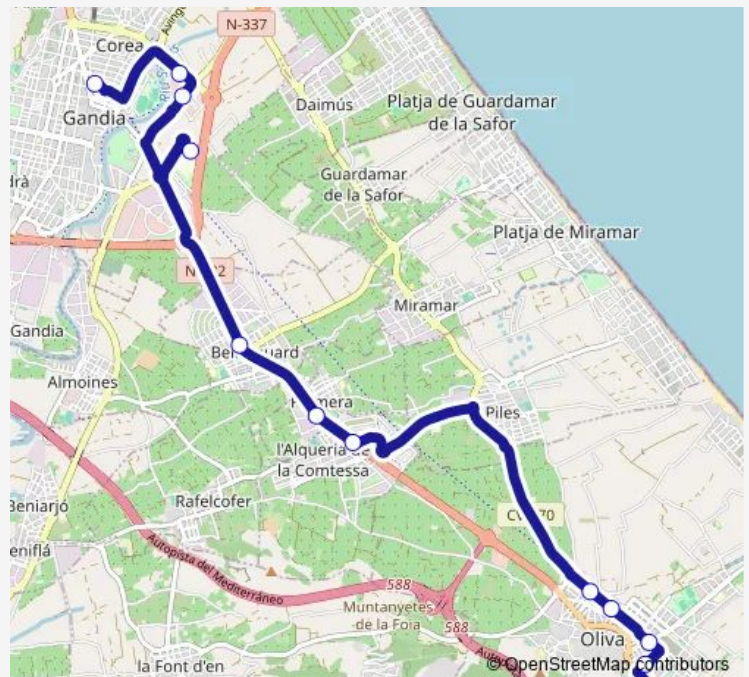

### Direction

C/ Ctra. Pego, 5 (Ctra. Cv-715) (Sentido Gandia) [Oliva] — Estació Intermodal Gandia

11 stops

[Open route schedule](#)

C/ Ctra. Pego, 5 (Ctra. Cv-715) (Sentido Gandia) [Oliva]

Carrer De Gregori Maians, 1 [Oliva]

### Route schedule

C/ Ctra. Pego, 5 (Ctra. Cv-715) (Sentido Gandia) [Oliva] — Estació Intermodal Gandia

Monday 18:40

Tuesday 18:40

Wednesday 18:40

Thursday 18:40

Friday 18:40

Saturday —

### Route info

Direction: C/ Ctra. Pego, 5 (Ctra. Cv-715) (Sentido Gandia) [Oliva]

Stops: 11

Trip Duration: 0 hour 38 min

■ L1C — Oliva – Bellreguard – Gandia

## Direction

Estació Intermodal Gandia — C/ Ctra. Pego, 6 (Ctra. Cv-715) (Sentido Pego) [Oliva]

12 stops

[Open route schedule](#)

Estació Intermodal Gandia

Plaza Mayor, S/N (Glorieta) [Gandia]

Av. De La Vital (Hiper Hf) [Gandia]