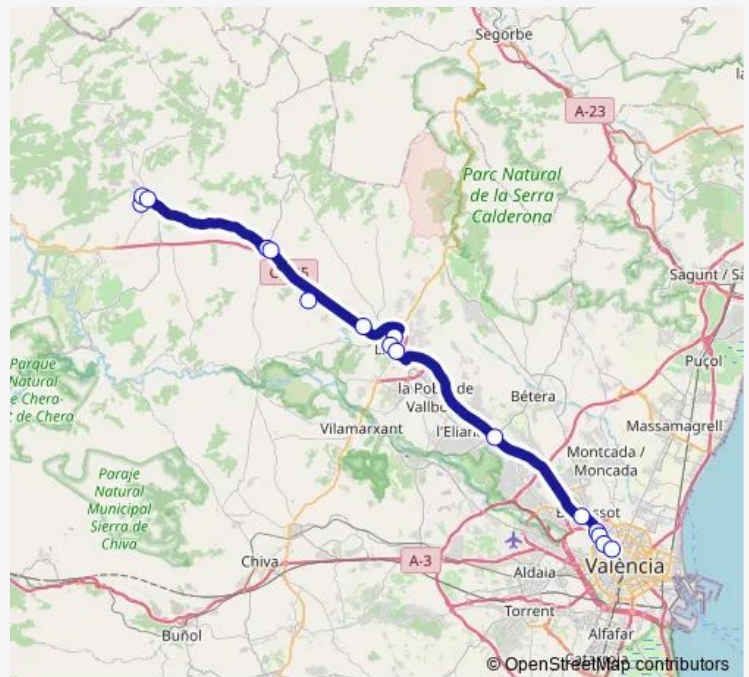

Bus L1C Villar del Arzobispo – València

[Go to website](#)

Direction

Ronda De La Baronia, 14-16 [Villar del Arzobispo] — Estació Autobusos València

16 stops

[Open route schedule](#)

Ronda De La Baronia, 14-16 [Villar del Arzobispo]

C/ Duc de Lliria, 19 [Lliria]

Metro Lliria [Lliria]

Ctra. CV-35, salida 14, km. 13,6 - C/ Severo Ochoa [San Antonio de Benagéber]

Carretera CV-35, km.4 – C/ Escalante – Facultades [Burjassot]

Av. Corts Valencianes, 45 - front Palacio de Congressos [València]

Av. Corts Valencianes, 17 - front Nou Mestalla [València]

Av. Pius Xii, 49 - C/ Monestir de Poblet [València]

Estació Autobusos València

Route schedule

Ronda De La Baronia, 14-16 [Villar del Arzobispo] — Estació Autobusos València

Monday	07:10
Tuesday	07:10
Wednesday	07:10
Thursday	07:10
Friday	07:10
Saturday	—
Sunday	—

Route info

Direction: Ronda De La Baronia, 14-16 [Villar del Arzobispo]

Stops: 16

Trip Duration: 1 hour 7 min

■ L1C — Villar del Arzobispo – València