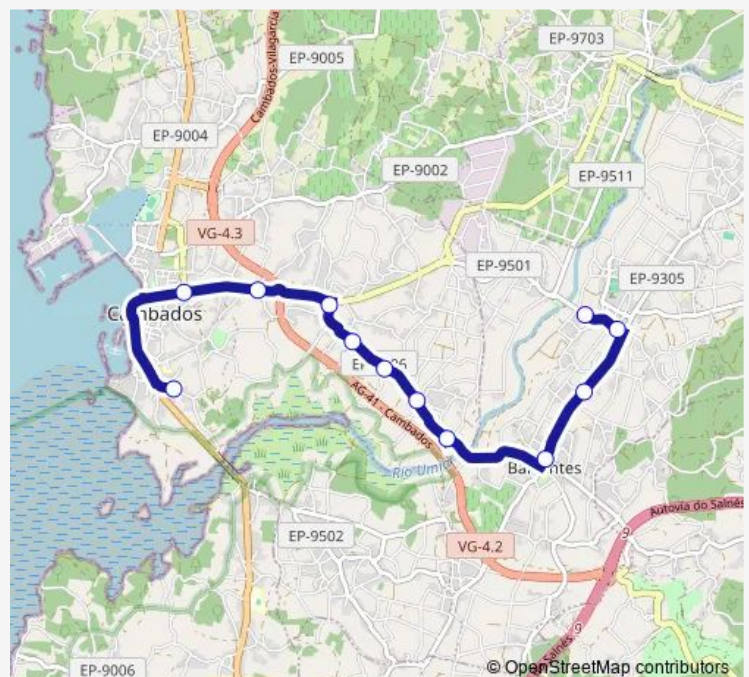

Friday 14:35

Saturday —

Sunday —

Route info

Direction: IES Francisco Asorey

Stops: 12

Trip Duration: 0 hour 30 min

Direction

Cabanelas (ponte) — IES Francisco Asorey

12 stops

[Open route schedule](#)

Cabanelas (ponte)

Centro Médico

Pintos

Barrantes (Peluquería Est)

Cobas DE Lobos(Reboredo)