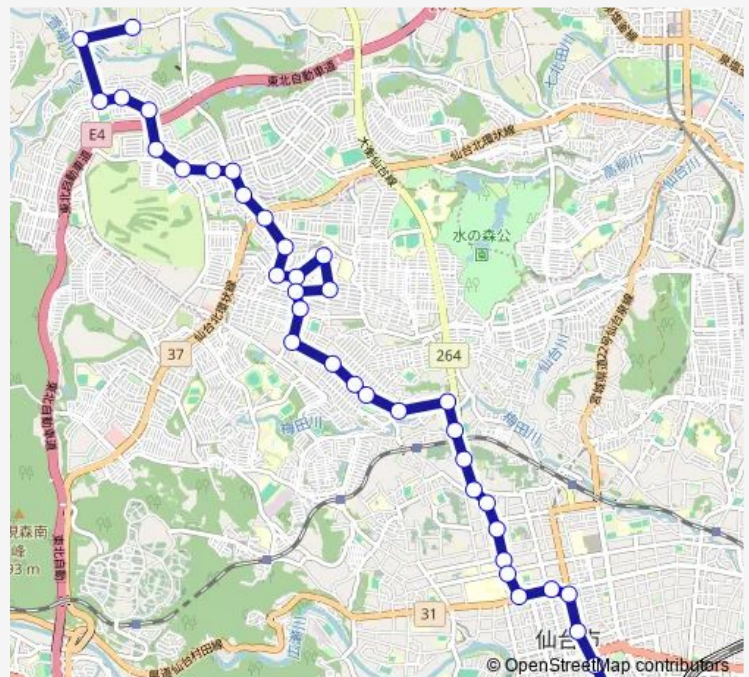

Thursday 06:20-07:38

Friday 06:20-07:38

Saturday 06:49

Sunday —

Route info

Direction: 市営バス実沢営業所前

Stops: 39

Trip Duration: 1 hour 15 min

■ S817 — 実沢営業→(山)→仙台駅

中山二丁目

中山入口

本沢二丁目

山手町

北山霊園前

輪王寺前

北山一丁目

木町

歯学部・東北会病院前

加齢医学研究所入口

東北大学病院前

木町通二丁目

二日町北四番丁

県庁市役所前

商工会議所前

Sunday —

Route info

Direction: 仙台駅前

Stops: 37

Trip Duration: 1 hour 1 min

川平四丁目

川平団地

川平五丁目北