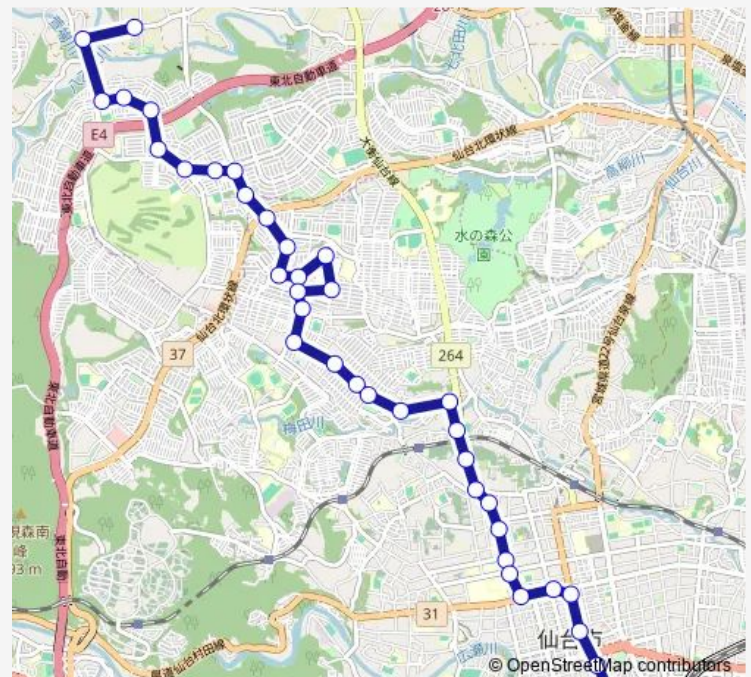

Thursday 06:20-07:38

Friday 06:20-07:38

Saturday 06:49

Sunday —

Route info

Direction: 市営バス実沢営業所前

Stops: 39

Trip Duration: 1 hour 6 min

■ S817 — 実沢営→(山)→仙台駅

中山二丁目

中山入口

本沢二丁目

山手町

北山霊園前

輪王寺前

北山一丁目

木町

歯学部・東北会病院前

加齢医学研究所入口

東北大学病院前

木町通二丁目

二日町北四番丁

県庁市役所前

商工会議所前

Sunday —

Route info

Direction: 仙台駅前

Stops: 37

Trip Duration: 0 hour 52 min

川平四丁目

川平団地

川平五丁目北