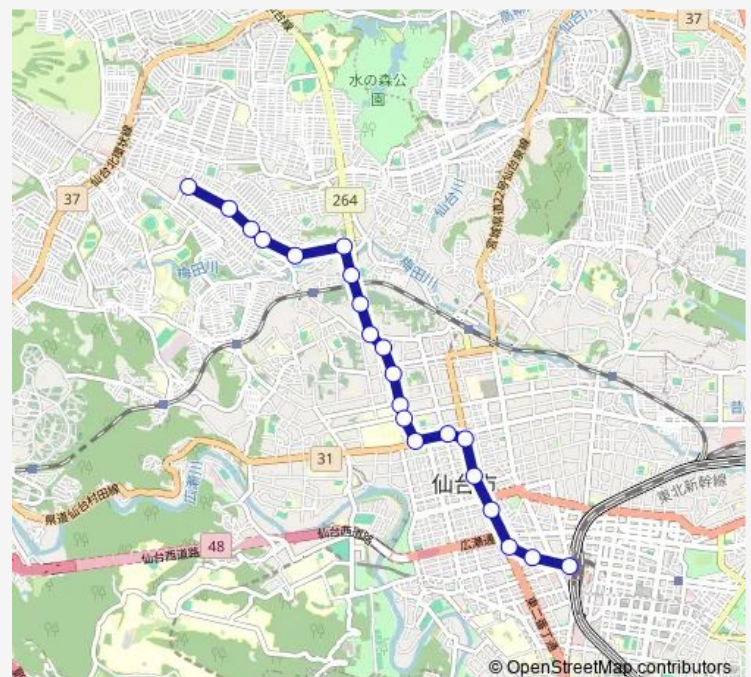

木町

歯学部・東北会病院前

加齢医学研究所入口

東北大学病院前

木町通二丁目

二日町北四番丁

県庁市役所前

商工会議所前

電力ビル前

あおば通駅

仙台駅前

Route schedule

中山六丁目 — 仙台駅前

Monday 07:25-07:38

Tuesday 07:25-07:38

Wednesday 07:25-07:38

Thursday 07:25-07:38

Friday 07:25-07:38

Saturday —

Sunday —

Route info

Direction: 中山六丁目

Stops: 21

Trip Duration: 0 hour 48 min

■ S817 — 中山 6 →(山)→仙台駅

BusMaps

S817 Bus time schedules and route maps are available in an offline PDF at busmaps.com. Use the busmaps.com website to see live bus times, train schedule or subway schedule, and step-by-step directions for all public transit in Sendai