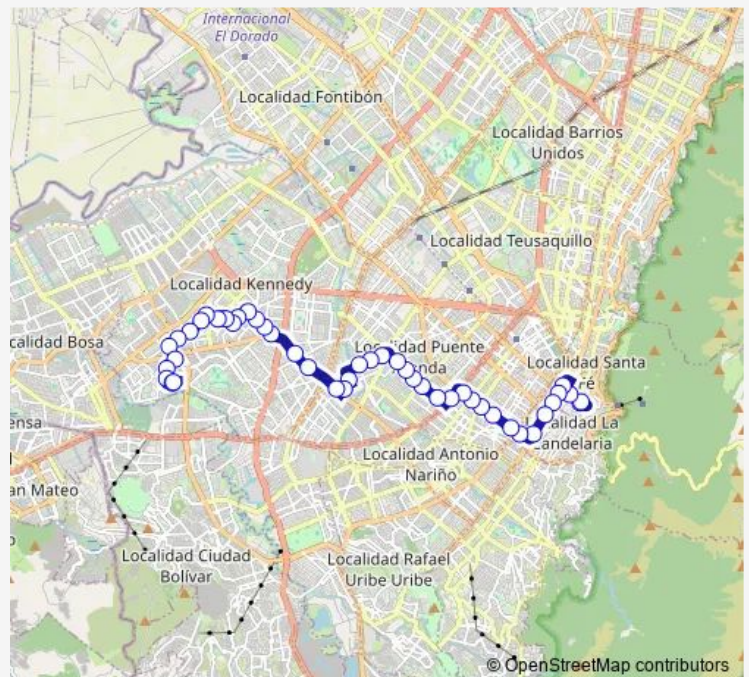

Thursday —

Friday —

Saturday —

Sunday 07:04-14:16

Route info

Direction: AC 19 - KR 4

Stops: 46

Trip Duration: 1 hour 18 min

G523 — Jacqueline Ciclovía

BusMaps

TV 53 - CL 2

TV 53 - CL 1

CL 19 Sur - KR 52

KR 52 - CL 22 Sur

AV. 1 de Mayo - KR 52a

AV. 1 de Mayo - KR 68h

AV. 1 de Mayo - KR 69c

CL 26 Sur - KR 72C Bis

CL 26 Sur - KR 73

CL 26 Sur - KR 73f

CL 26 Sur - KR 78

KR 78B - CL 35A Sur

KR 78B - CL 36 Sur

CL 37 Sur - KR 78h