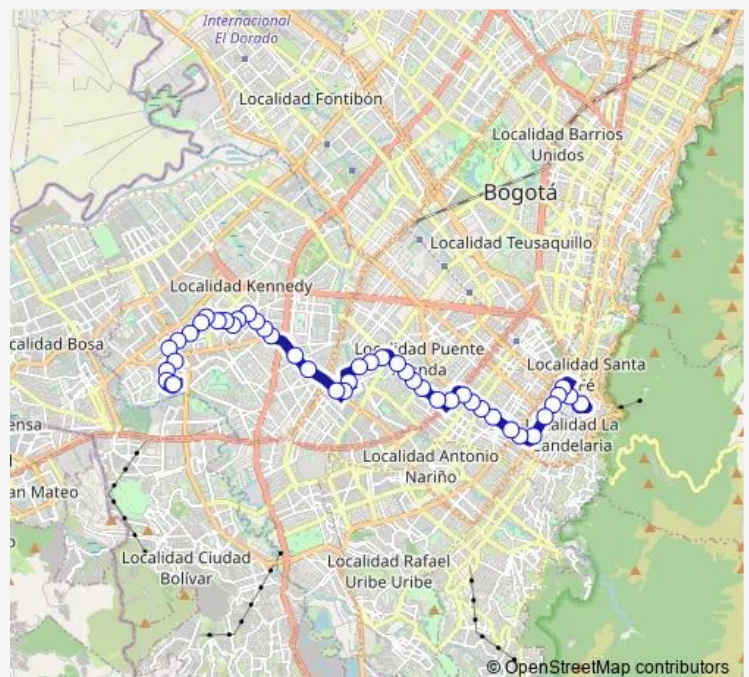

Thursday —

Friday —

Saturday —

Sunday 07:04-14:16

Route info

Direction: AC 19 - KR 4

Stops: 46

Trip Duration: 1 hour 17 min

G523 — Jacqueline Ciclovía

BusMaps

TV 53 - CL 2

TV 53 - CL 1

CL 19 Sur - KR 52

KR 52 - CL 22 Sur

AV. 1 de Mayo - KR 52A

AV. 1 de Mayo - KR 68H

AV. 1 de Mayo - KR 69C

CL 26 Sur - KR 72C Bis

CL 26 Sur - KR 73

CL 26 Sur - KR 73f

CL 26 Sur - KR 78

KR 78B - CL 35A Sur

KR 78B - CL 36 Sur

CL 37 Sur - KR 78h