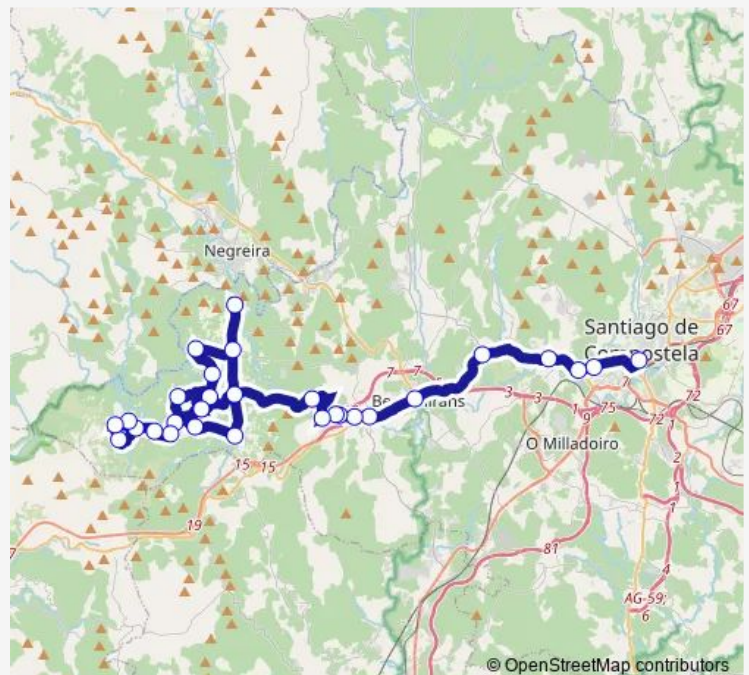

Thursday —

Friday 06:50-10:00

Saturday —

Sunday —

Route info

Direction: A Graña

Stops: 29

Trip Duration: 1 hour 1 min

XG804020 — A Graña-Rúa da Rosa

BusMaps

Empalme De Liñares

Anxeles Os

Bertamiráns

Roxos

A Barcia

Vidán

Chus (Av. da Maestra Vict

Rúa da Rosa

Direction

Rúa da Rosa — A Graña

29 stops

[Open route schedule](#)

Rúa da Rosa

Chus (Av. da Maestra Vict

Route info

Direction: Rúa da Rosa

Stops: 29

Trip Duration: 1 hour 1 min

Goiáns

Cornanda

Vidalóiso

A Graña