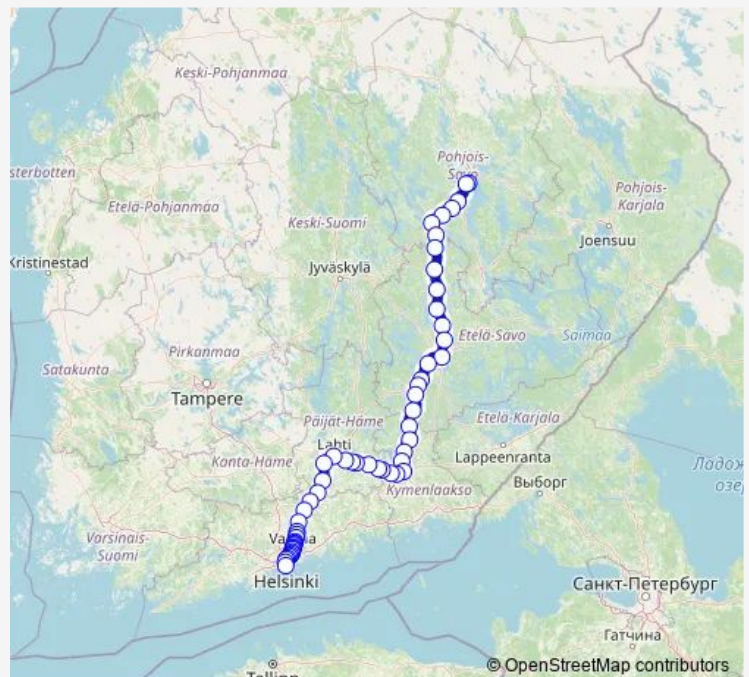

Long Distance Trains IC 64 Kuopio - Helsinki

[Go to website](#)

Direction

Kuopio — Helsinki

57 stops

[Open route schedule](#)

- Kuopio
- Kuopio Iloharju
- Kurkimäki
- Airaksela
- Salminen
- Suonenjoki
- Markkala
- Haapakoski
- Pieksämäki
- Loukolampi
- Haukivuori
- Kalvitsa
- Hirola
- Mikkeli
- Otava
- Lelkola
- Mynttilä
- Mäntyharju
- Kinni
- Hillosensalmi
- Vuohijärvi

Route schedule

Kuopio — Helsinki

Monday	—
Tuesday	—
Wednesday	—
Thursday	—
Friday	—
Saturday	—
Sunday	08:26

Route info

Direction: Kuopio

Stops: 57

Trip Duration: 4 hour 14 min

■ IC 64 — Kuopio - Helsinki

Selänpää

Harju

Kouvola

Koria

Saunamäki

Niinimäki

Kausala

Mankala

Uusikylä

Nastola

Villähde

Lahti

Hakosilta

Henna

Sipilä

Mäntsälä