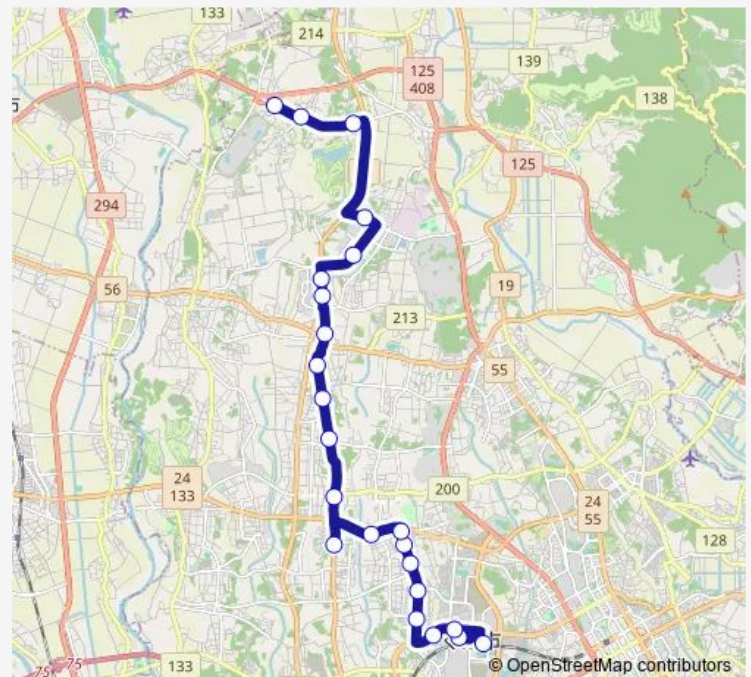

### Route schedule

01研究学園駅 — 23寺具

Monday 07:30-21:00

Tuesday 07:30-21:00

Wednesday 07:30-21:00

Thursday 07:30-21:00

Friday 07:30-21:00

Saturday 07:30-21:00

### Route info

Direction: 01研究学園駅

Stops: 23

Trip Duration: 0 hour 55 min

S 作岡シャトル 寺具行き

BusMaps

22作谷

23寺具